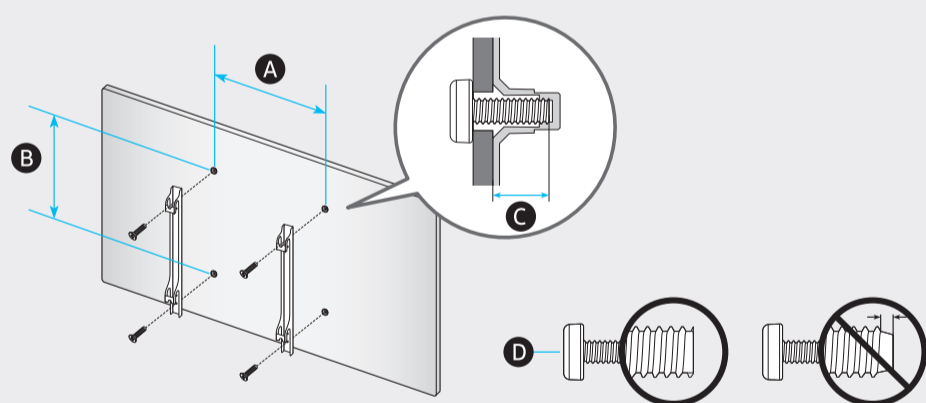

6

7

	A	B	C	D	E	F	G	H	I
QE75LS03A	1682,3 mm (1682.3 mm)	960,4 mm (960.4 mm)	26,9 mm (26.9 mm)	998,5 mm (998.5 mm)	1023,5 mm (1023.5 mm)	315,8 mm (315.8 mm)	189 cm (189 cm)	35,0 кг (35.0 kg)	35,6 кг (35.6 kg)

	VESA A x B (mm) VESA A x B (mm)	C (mm) C (mm)	D x 4
QE75LS03A	400 x 400	10-12	M8

SAMSUNG

Краткое руководство по установке
QUICK SETUP GUIDE

Жылдам орнату нұсқаулығы

Короткий посібник зі встановлення
О'рnatish bo'yicha qisqacha qo'llanma