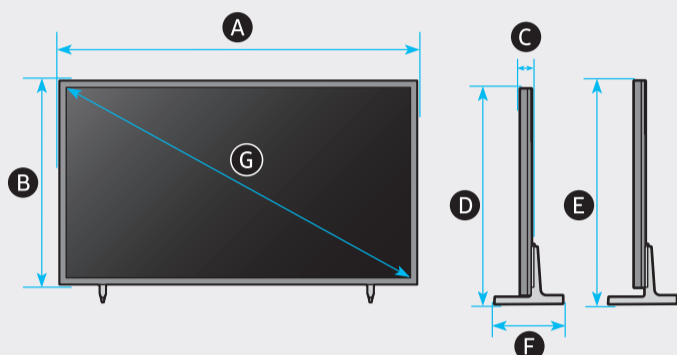

6

7

	A	B	C	D	E	F	G	H	I
QE75LS03A	1682,3 mm (1682.3 mm)	960,4 mm (960.4 mm)	26,9 mm (26.9 mm)	998,5 mm (998.5 mm)	1023,5 mm (1023.5 mm)	315,8 mm (315.8 mm)	189 cm (189 cm)	35,0 кг (35.0 kg)	35,6 кг (35.6 kg)

	VESA A x B (mm) VESA A x B (mm)	C (mm) C (mm)	D x 4
QE75LS03A	400 x 400	10-12	M8

SAMSUNG

Краткое руководство по установке
QUICK SETUP GUIDE

Жылдам орнату нұсқаулығы

Короткий посібник зі встановлення
О'рnatish bo'yicha qisqacha qo'llanma