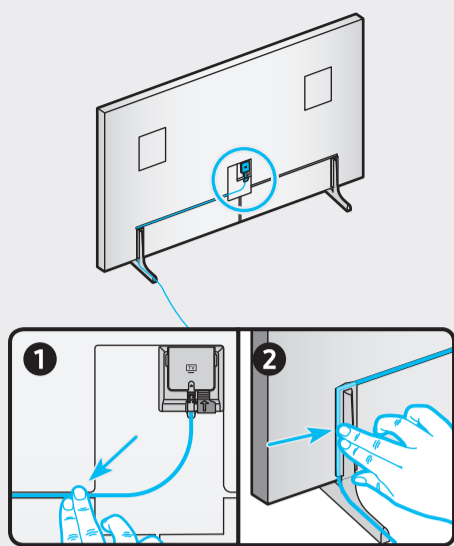

6

7

	A	B	C	D	E	F	G	H	I
QE75LS03A	1682,3 mm (1682.3 mm)	960,4 mm (960.4 mm)	26,9 mm (26.9 mm)	998,5 mm (998.5 mm)	1023,5 mm (1023.5 mm)	315,8 mm (315.8 mm)	189 cm (189 cm)	35,0 кг (35.0 kg)	35,6 кг (35.6 kg)

	VESA A x B (mm) VESA A x B (mm)	C (mm) C (mm)	D x 4
QE75LS03A	400 x 400	10-12	M8

SAMSUNG

Краткое руководство по установке
QUICK SETUP GUIDE

Жылдам орнату нұсқаулығы

Короткий посібник зі встановлення
О'рnatish bo'yicha qisqacha qo'llanma

LS03A 75"

BN68-12262C-01

Не касайтесь экрана
Do not touch the screen
Не торкайтесь екрану
Экранды тимеңіз
Ekranğa tegmang