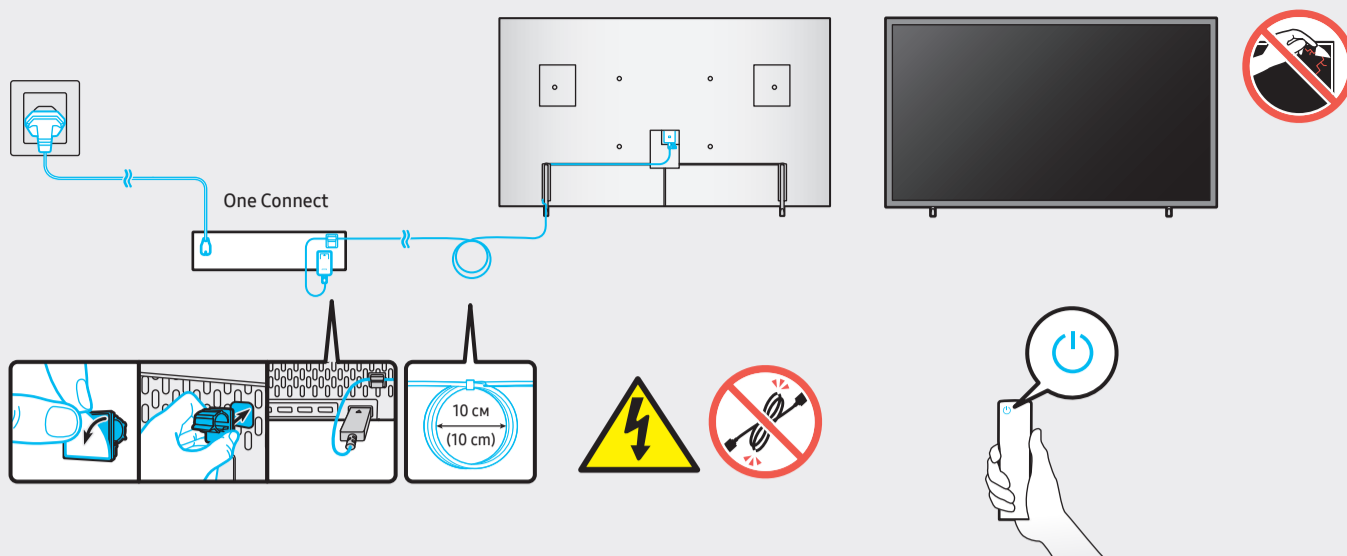

7

	A	B	C	D	E	F	G	H	I
QE75LS03A	1682,3 mm (1682.3 mm)	960,4 mm (960.4 mm)	26,9 mm (26.9 mm)	998,5 mm (998.5 mm)	1023,5 mm (1023.5 mm)	315,8 mm (315.8 mm)	189 cm (189 cm)	35,0 кг (35.0 kg)	35,6 кг (35.6 kg)