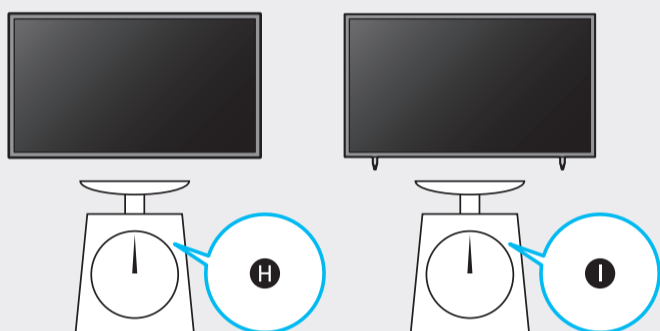

6

7

	A	B	C	D	E	F	G	H	I
QE75LS03A	1682,3 mm (1682.3 mm)	960,4 mm (960.4 mm)	26,9 mm (26.9 mm)	998,5 mm (998.5 mm)	1023,5 mm (1023.5 mm)	315,8 mm (315.8 mm)	189 cm (189 cm)	35,0 кг (35.0 kg)	35,6 кг (35.6 kg)

	VESA A x B (mm) VESA A x B (mm)	C (mm) C (mm)	D x 4
QE75LS03A	400 x 400	10-12	M8

SAMSUNG

Краткое руководство по установке
QUICK SETUP GUIDE

Жылдам орнату нұсқаулығы

Короткий посібник зі встановлення
О'рnatish bo'yicha qisqacha qo'llanma