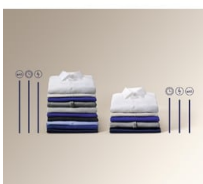

SensiCare — индивидуальный уход в более короткое время

Система SensiCare взвешивает каждую загрузку белья и корректирует цикл, точно выбирая длительность стирки. Это позволяет избежать перестирывания и помогает вещам сохранить вид и форму.

Можно надевать уже через час

Программа «Нон-стоп 60 минут» — исключительно быстрый и эффективный цикл стирки и сушки малых загрузок всего за час. Результат? Стирка и уход за одеждой без всяких хлопот и к нужному сроку.

Удобство единого цикла "Стирка+Сушка"

Программа "Стирка+сушка" обеспечивает удобный уход за всей вашей одеждой одним нажатием кнопки. Выберите единый, хорошо налаженный процесс «от сухого до сухого». Циклы стирки и сушки также доступны по отдельности, что обеспечивает по-настоящему широкие возможности ухода за бельем.