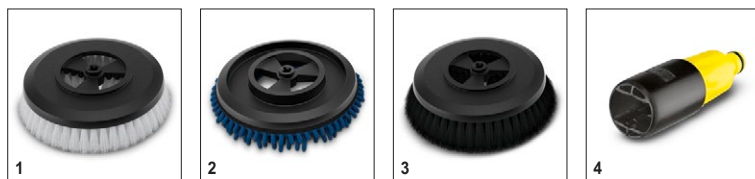

Вращающаяся щетка WB 120 2.644-060.0

KÄRCHER

		Артикул						Цена	Описание	
Моечные щетки и губки										
Сменная насадка Universal для WB 120 и WB 100	1	2.644-062.0							Сменная насадка Universal для вращающейся моечной щетки прекрасно подходит для очистки любых гладких поверхностей (лакированных, стеклянных, полимерных и т. д.).	☐
Сменная насадка Car&Bike для WB 120 и WB 100	2	2.644-063.0							Прекрасное решение для мойки автомобилей и мотоциклов: сменная насадка Car & Bike для вращающейся моечной щетки с накладкой из микроволокна.	☐
Сменная насадка Home&Garden для WB 120 и WB 100	3	2.644-064.0							Для тщательной очистки нечувствительных поверхностей на приусадебном участке: сменная насадка Home & Garden для вращающейся моечной щетки.	☐
Адаптер для соединения с садовым шлангом	4	2.640-732.0							Для простого присоединения любых насадок Kärcher к садовому шлангу с быстроразъемной муфтой.	☐

☐ Доступные аксессуары