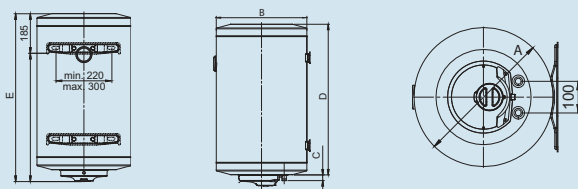

Bosch Tronic 2000T

Електричний
накопичувальний
водоагрівач

BOSCH

Винайдено для життя

- ▶ Надійний електричний водоагрівач об'ємом 30, 50, 80, 100, 120 або 150 л.
- ▶ Покриття бака зі склокераміки
- ▶ Модель 30л версії SLIM
- ▶ Товщина стінки металу 2 мм
- ▶ Просте регулювання температури за допомогою регулятора
- ▶ Індикатор температури
- ▶ Магнієвий анод зі строком роботи 2 роки
- ▶ В комплекті: запобіжний клапан та електричний кабель зі штепселем

Технічні дані Bosch Tronic 2000 T

Тип	ES 030	ES 050	ES 080	ES 100	ES 120	ES 150
Об'єм, л	30	50	80	100	120	150
Тип	Вертикальний					
Робочий тиск, бар	8	8	8	8	8	8
Підключення води, дюйм	1/2	1/2	1/2	1/2	1/2	1/2
Температура нагріву, °C	< 70	< 70	< 70	< 70	< 70	< 70
Товщина теплоізоляції, мм	18	18	18	18	18	18
Тепловтрати в режимі очікування, кВт*г/доба	0,9	1,23	1,34	1,65	2,05	2,26
Потужність нагрівача, Вт/А	1200/5,2	1500/6,5	2000/8,7	2000/8,7	2000/8,7	2000/8,7
Час нагрівання (ΔT 50 °C), год	1 год. 27 хв.	1 год. 56 хв.	2 год. 10 хв.	2 год. 55 хв.	3 год. 17 хв.	4 год. 21 хв.
Регулювання	механічне					
Напруга, В / Частота, Гц	230/50	230/50	230/50	230/50	230/50	230/50
Вага порожнього бака, кг	11,8	17,6	21,4	24	28	33,5

	A	B	C	D	E
ES 030	353	368	24,5	465	520
ES 050	440	455	27,5	506	561
ES 080	440	455	27,5	731	786
ES 100	440	455	27,5	876	931
ES 120/150	440/440	455/455	—	1025/1250	1080/1305

Кількість точок водоразбору		Об'єм водонагрівача					
Одна точка водоразбору		15 л.	35 л.	50 л.	80 л.	100 л.	120 л.
	Кухня	☹	☹☹				
	Туалет	☹	☹☹				
	Душ			☹	☹☹		
	Ванна				☹	☹☹	☹☹
Декілька точок водоразбору							
				☹	☹☹		
					☹	☹☹	☹☹
					☹	☹☹	☹☹
						☹	☹