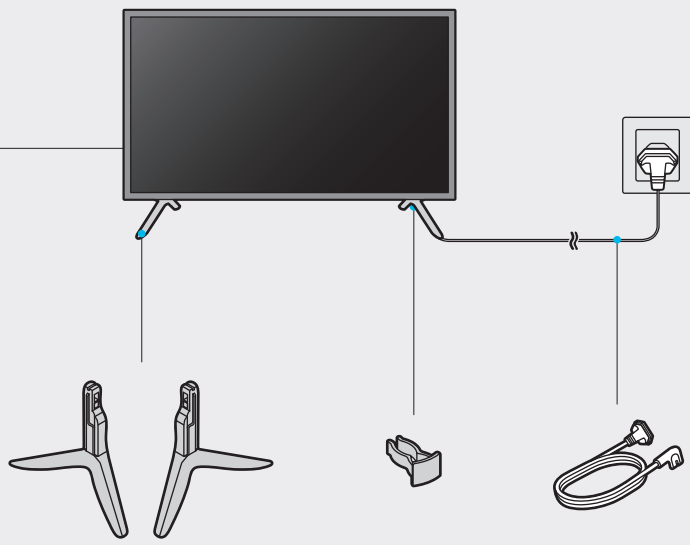

Короткий посібник зі встановлення

О'рnatish bo'yicha qisqacha qo'llanma

AU71** 43"-55"

Не касайтесь экрана
Do not touch the screen
Не торкайтесь екрану
Экранды тиеңіз
Ekranga tegmang

43"
-
50"

55"

	USB		USB +\leftrightarrow
	OPTICAL		
	ARC		HDMI (eARC)
			HDMI
			LAN
			ANT