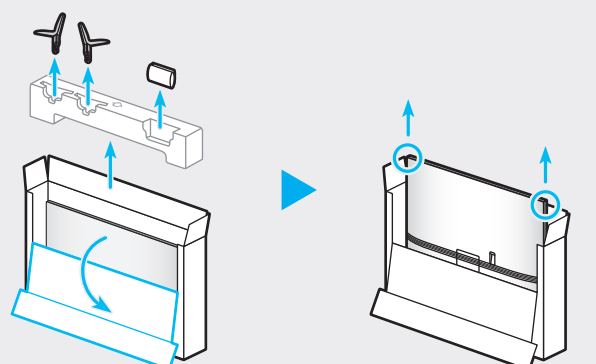

Короткий посібник зі встановлення

О'рnatish bo'yicha qisqacha qo'llanma

AU71** 43"-55"

Не касайтесь экрана
Do not touch the screen
Не торкайтесь екрану
Экранды тиеңіз
Ekranga tegmang

43"
-
50"

55"

	USB		USB +\leftrightarrow
	OPTICAL		
	ARC		HDMI (eARC)
			HDMI
			LAN
			ANT