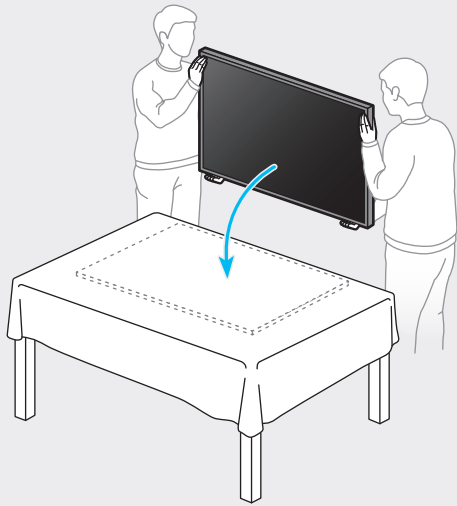

USB		USB +<math>\leftrightarrow</math>
	OPTICAL		
	ARC		HDMI (eARC)
			HDMI
			LAN
			ANT

1

2

3

4

43"

50"-55"