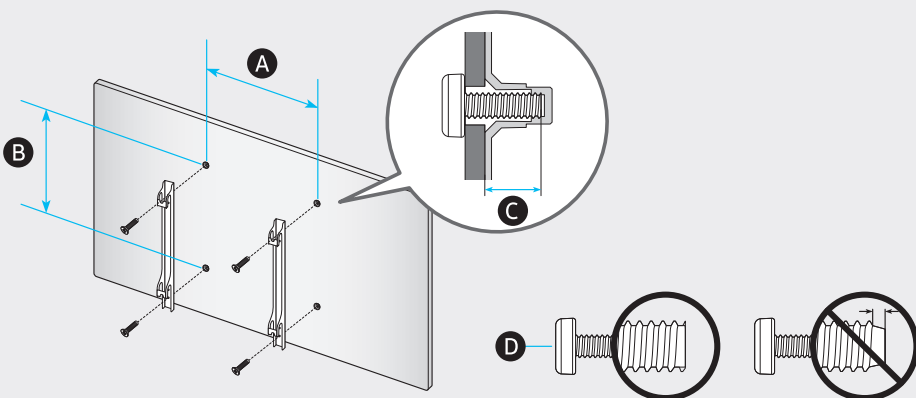

5

	A	B	C	D	E	F	G	H
UE43AU71**	963,9 mm (963.9 mm)	558,9 mm (558.9 mm)	59,6 mm (59.6 mm)	627,8 mm (627.8 mm)	192,5 mm (192.5 mm)	108 cm (108 cm)	8,1 кг (8.1 kg)	8,3 кг (8.3 kg)
UE50AU71**	1116,8 mm (1116.8 mm)	644,2 mm (644.2 mm)	59,9 mm (59.9 mm)	719,1 mm (719.1 mm)	250,2 mm (250.2 mm)	125 cm (125 cm)	11,4 кг (11.4 kg)	11,6 кг (11.6 kg)
UE55AU71**	1230,5 mm (1230.5 mm)	707,2 mm (707.2 mm)	59,9 mm (59.9 mm)	783,3 mm (783.3 mm)	250,2 mm (250.2 mm)	138 cm (138 cm)	13,9 кг (13.9 kg)	14,2 кг (14.2 kg)

*: 0-9, A-Z

	VESA A x B (mm) VESA A x B (mm)	C (mm) C (mm)	D x 4
UE43AU71**	200 x 200	20-22	M8
UE50AU71**			
UE55AU71**			

*: 0-9, A-Z

SAMSUNG

Краткое руководство по установке
QUICK SETUP GUIDE

Жылдам орнату нұсқаулығы

Короткий посібник зі встановлення

О'рnatish bo'yicha qisqacha qo'llanma

AU71** 43"-55"

Не касайтесь экрана
Do not touch the screen
Не торкайтесь екрану
Экранды тиеңіз
Ekranga tegmang

43"
-
50"

55"

	USB		USB +\leftrightarrow
	OPTICAL		
	ARC		HDMI (eARC)
			HDMI
			LAN
			ANT