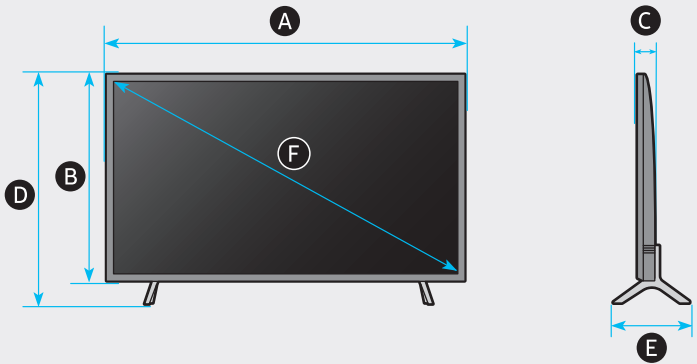

5

	A	B	C	D	E	F	G	H
UE43AU71**	963,9 mm (963.9 mm)	558,9 mm (558.9 mm)	59,6 mm (59.6 mm)	627,8 mm (627.8 mm)	192,5 mm (192.5 mm)	108 cm (108 cm)	8,1 кг (8.1 kg)	8,3 кг (8.3 kg)
UE50AU71**	1116,8 mm (1116.8 mm)	644,2 mm (644.2 mm)	59,9 mm (59.9 mm)	719,1 mm (719.1 mm)	250,2 mm (250.2 mm)	125 cm (125 cm)	11,4 кг (11.4 kg)	11,6 кг (11.6 kg)
UE55AU71**	1230,5 mm (1230.5 mm)	707,2 mm (707.2 mm)	59,9 mm (59.9 mm)	783,3 mm (783.3 mm)	250,2 mm (250.2 mm)	138 cm (138 cm)	13,9 кг (13.9 kg)	14,2 кг (14.2 kg)

*: 0-9, A-Z

	VESA A x B (mm) VESA A x B (mm)	C (mm) C (mm)	D x 4
UE43AU71**	200 x 200	20-22	M8
UE50AU71**			
UE55AU71**			

*: 0-9, A-Z

SAMSUNG

Краткое руководство по установке
QUICK SETUP GUIDE

Жылдам орнату нұсқаулығы

Короткий посібник зі встановлення

О'рnatish bo'yicha qisqacha qo'llanma

AU71** 43"-55"

Не касайтесь экрана
Do not touch the screen
Не торкайтесь екрану
Экранды тиеңіз
Ekranga tegmang

43"
-
50"

55"

	USB		USB +\leftrightarrow
	OPTICAL		
	ARC		HDMI (eARC)
			HDMI
			LAN
			ANT