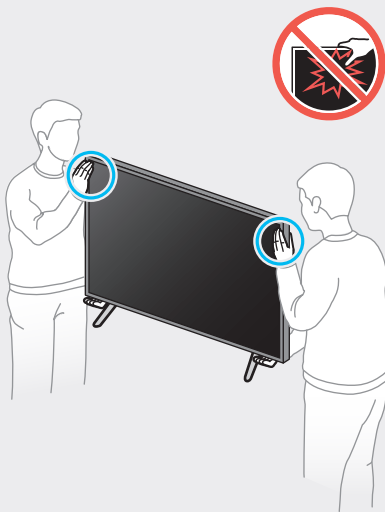

USB		USB +<math>\leftrightarrow</math>
	OPTICAL		
	ARC		HDMI (eARC)
			HDMI
			LAN
			ANT

1

2

3

4

43"

50"-55"