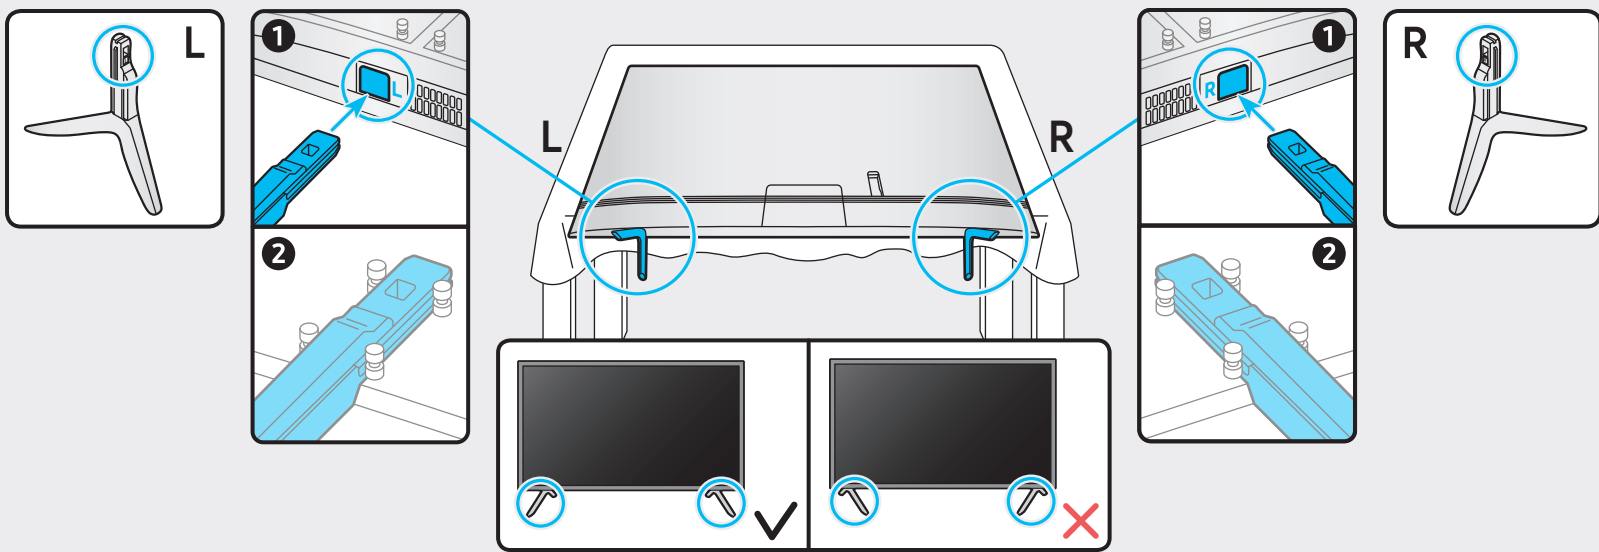

USB		USB +<math>\leftrightarrow</math>
	OPTICAL		
	ARC		HDMI (eARC)
			HDMI
			LAN
			ANT

1

2

3

4

43"

50"-55"