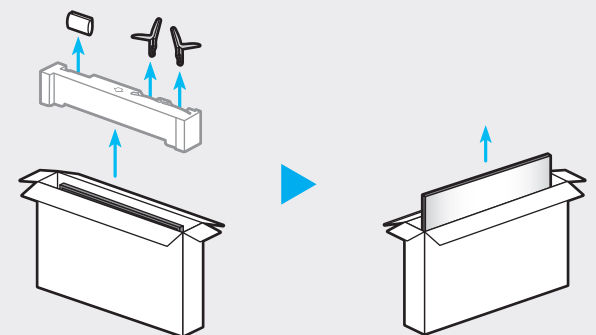

Короткий посібник зі встановлення

О'рnatish bo'yicha qisqacha qo'llanma

AU71** 43"-55"

Не касайтесь экрана
Do not touch the screen
Не торкайтесь екрану
Экранды тиеңіз
Ekranga tegmang

43"
-
50"

55"

	USB		USB +\leftrightarrow
	OPTICAL		
	ARC		HDMI (eARC)
			HDMI
			LAN
			ANT