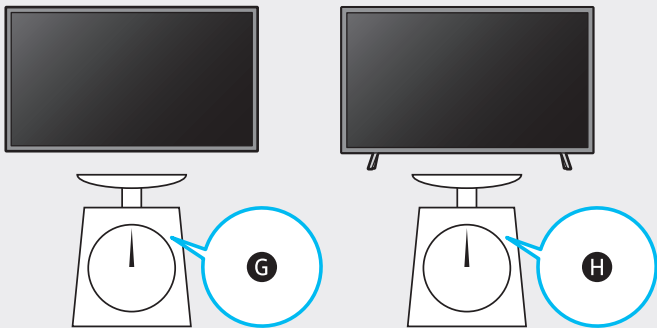

5

	A	B	C	D	E	F	G	H
UE43AU71**	963,9 mm (963.9 mm)	558,9 mm (558.9 mm)	59,6 mm (59.6 mm)	627,8 mm (627.8 mm)	192,5 mm (192.5 mm)	108 cm (108 cm)	8,1 кг (8.1 kg)	8,3 кг (8.3 kg)
UE50AU71**	1116,8 mm (1116.8 mm)	644,2 mm (644.2 mm)	59,9 mm (59.9 mm)	719,1 mm (719.1 mm)	250,2 mm (250.2 mm)	125 cm (125 cm)	11,4 кг (11.4 kg)	11,6 кг (11.6 kg)
UE55AU71**	1230,5 mm (1230.5 mm)	707,2 mm (707.2 mm)	59,9 mm (59.9 mm)	783,3 mm (783.3 mm)	250,2 mm (250.2 mm)	138 cm (138 cm)	13,9 кг (13.9 kg)	14,2 кг (14.2 kg)

*: 0-9, A-Z

	VESA A x B (mm) VESA A x B (mm)	C (mm) C (mm)	D x 4
UE43AU71**	200 x 200	20-22	M8
UE50AU71**			
UE55AU71**			

*: 0-9, A-Z

SAMSUNG

Краткое руководство по установке
QUICK SETUP GUIDE

Жылдам орнату нұсқаулығы