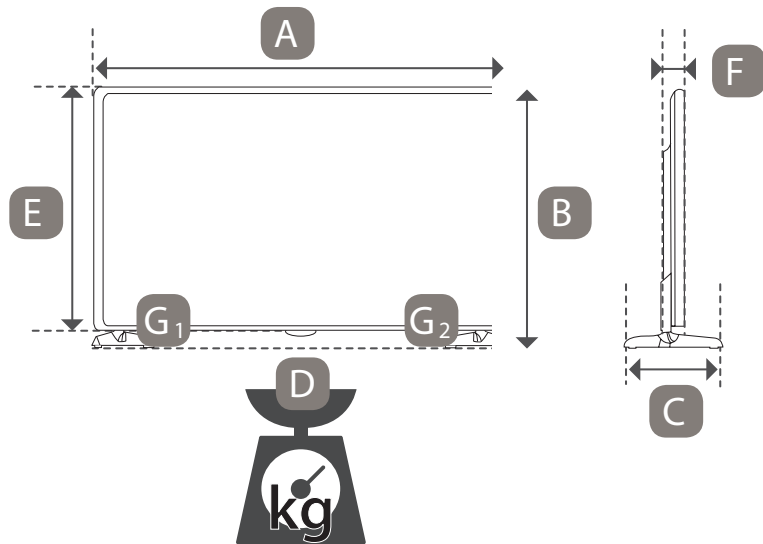

2

3

5

4

	32LF653V-ZC	42LF653V-ZC	50LF653V-ZC	55LF653V-ZC
A x B x C (mm)	731 x 475 x 185	960 x 612 x 193	1127 x 706 x 230	1241 x 769 x 230
A x E x F (mm)	731 x 437 x 54.5	960 x 567 x 54.5	1127 x 660 x 54.5	1241 x 725 x 55.5
D (kg)	6.5	9.9	14.6	18.6
D - (G₁ + G₂) (kg)	6.3	9.6	14.3	18.3
Требования к электропитанию Электрүтүну шарттары Вимоги до електроживлення Cerințe la rețeaua de alimentare	AC 100 - 240 V ~ 50 / 60 Hz			
Потребляемая мощность (номинальная) Пайдаланылатын қуаты (номиналды) Споживана потужність Putere consumată (nominală)	70 Вт	100 Вт	120 Вт	130 Вт