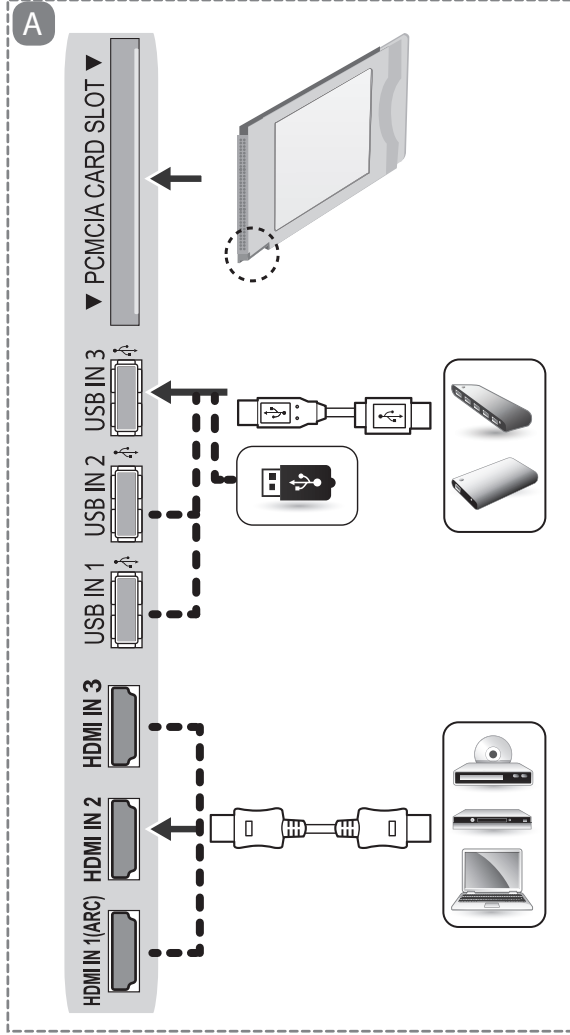

a X 4
(M4 X L14)
42/50/55LF65**

b X 4
(M4 X L20)
32LF65**

X 2
42LF65**

* M F L 6 8 6 8 4 0 7 2 *

www.lg.com

P/No: MFL68684072(1502-REV00)

Напечатано в России

1

2

3

5

4

	32LF653V-ZC	42LF653V-ZC	50LF653V-ZC	55LF653V-ZC
A x B x C (mm)	731 x 475 x 185	960 x 612 x 193	1127 x 706 x 230	1241 x 769 x 230
A x E x F (mm)	731 x 437 x 54.5	960 x 567 x 54.5	1127 x 660 x 54.5	1241 x 725 x 55.5
D (kg)	6.5	9.9	14.6	18.6
D - (G₁ + G₂) (kg)	6.3	9.6	14.3	18.3
Требования к электропитанию Электрүтүну шарттары Вимоги до електроживлення Cerințe la rețeaua de alimentare	AC 100 - 240 V ~ 50 / 60 Hz			
Потребляемая мощность (номинальная) Пайдаланылатын қуаты (номиналды) Споживана потужність Putere consumată (nominală)	70 Вт	100 Вт	120 Вт	130 Вт