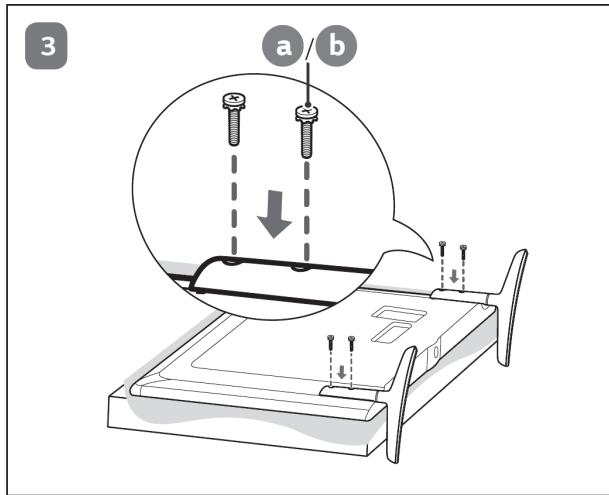

2

3

5

4

	32LF653V-ZC	42LF653V-ZC	50LF653V-ZC	55LF653V-ZC
A x B x C (mm)	731 x 475 x 185	960 x 612 x 193	1127 x 706 x 230	1241 x 769 x 230
A x E x F (mm)	731 x 437 x 54.5	960 x 567 x 54.5	1127 x 660 x 54.5	1241 x 725 x 55.5
D (kg)	6.5	9.9	14.6	18.6
D - (G₁ + G₂) (kg)	6.3	9.6	14.3	18.3
Требования к электропитанию Электрүтүну шарттары Вимоги до електроживлення Cerințe la rețeaua de alimentare	AC 100 - 240 V ~ 50 / 60 Hz			
Потребляемая мощность (номинальная) Пайдаланылатын қуаты (номиналды) Споживана потужність Putere consumată (nominală)	70 Вт	100 Вт	120 Вт	130 Вт