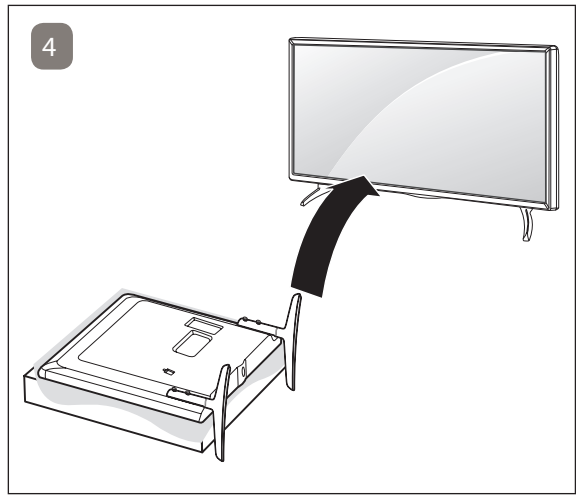

2

3

5

4

	32LF653V-ZC	42LF653V-ZC	50LF653V-ZC	55LF653V-ZC
A x B x C (mm)	731 x 475 x 185	960 x 612 x 193	1127 x 706 x 230	1241 x 769 x 230
A x E x F (mm)	731 x 437 x 54.5	960 x 567 x 54.5	1127 x 660 x 54.5	1241 x 725 x 55.5
D (kg)	6.5	9.9	14.6	18.6
D - (G₁ + G₂) (kg)	6.3	9.6	14.3	18.3
Требования к электропитанию Электрүтүну шарттары Вимоги до електроживлення Cerințe la rețeaua de alimentare	AC 100 - 240 V ~ 50 / 60 Hz			
Потребляемая мощность (номинальная) Пайдаланылатын қуаты (номиналды) Споживана потужність Putere consumată (nominală)	70 Вт	100 Вт	120 Вт	130 Вт