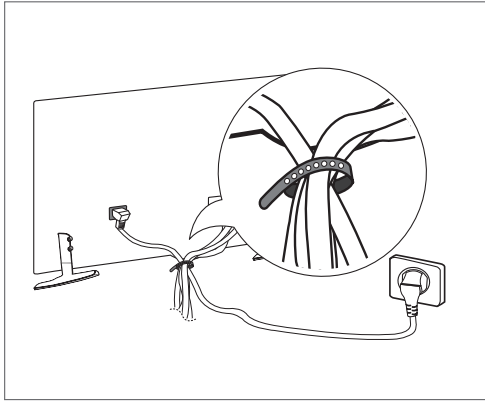

2

3

5

4

	32LF653V-ZC	42LF653V-ZC	50LF653V-ZC	55LF653V-ZC
A x B x C (mm)	731 x 475 x 185	960 x 612 x 193	1127 x 706 x 230	1241 x 769 x 230
A x E x F (mm)	731 x 437 x 54.5	960 x 567 x 54.5	1127 x 660 x 54.5	1241 x 725 x 55.5
D (kg)	6.5	9.9	14.6	18.6
D - (G₁ + G₂) (kg)	6.3	9.6	14.3	18.3
Требования к электропитанию Электрүтүну шарттары Вимоги до електроживлення Cerințe la rețeaua de alimentare	AC 100 - 240 V ~ 50 / 60 Hz			
Потребляемая мощность (номинальная) Пайдаланылатын қуаты (номиналды) Споживана потужність Putere consumată (nominală)	70 Вт	100 Вт	120 Вт	130 Вт