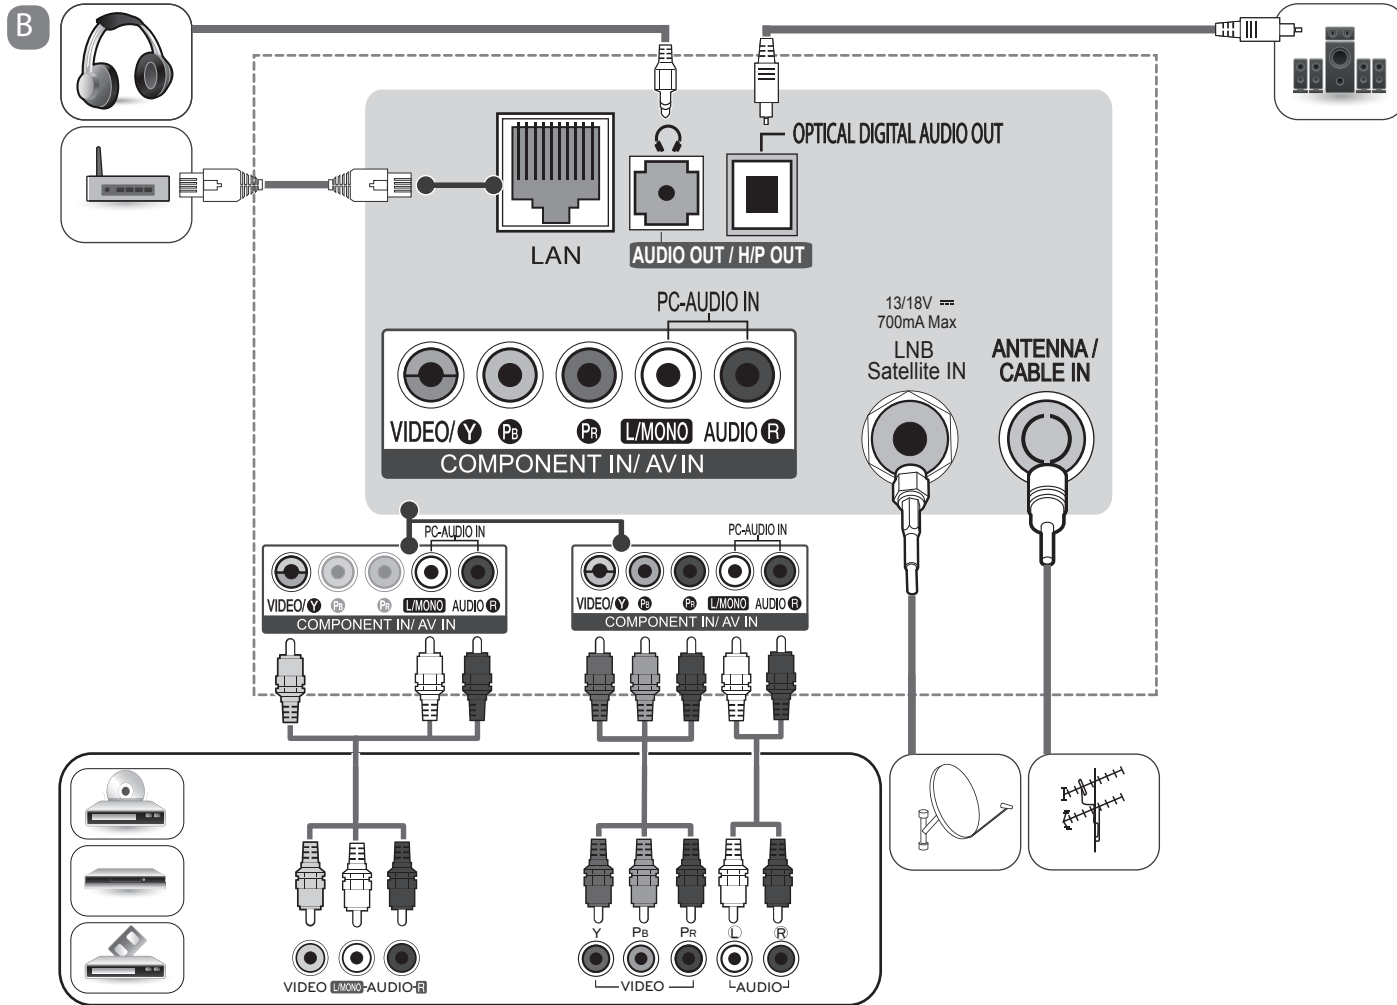

2

3

5

4

	32LF653V-ZC	42LF653V-ZC	50LF653V-ZC	55LF653V-ZC
A x B x C (mm)	731 x 475 x 185	960 x 612 x 193	1127 x 706 x 230	1241 x 769 x 230
A x E x F (mm)	731 x 437 x 54.5	960 x 567 x 54.5	1127 x 660 x 54.5	1241 x 725 x 55.5
D (kg)	6.5	9.9	14.6	18.6
D - (G₁ + G₂) (kg)	6.3	9.6	14.3	18.3
Требования к электропитанию Электрүтүну шарттары Вимоги до електроживлення Cerințe la rețeaua de alimentare	AC 100 - 240 V ~ 50 / 60 Hz			
Потребляемая мощность (номинальная) Пайдаланылатын қуаты (номиналды) Споживана потужність Putere consumată (nominală)	70 Вт	100 Вт	120 Вт	130 Вт