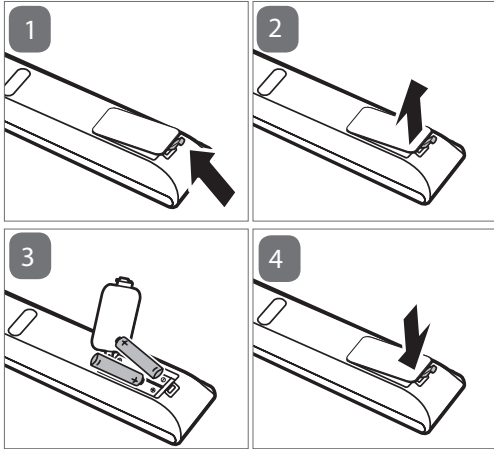

2

3

5

4

	32LF653V-ZC	42LF653V-ZC	50LF653V-ZC	55LF653V-ZC
A x B x C (mm)	731 x 475 x 185	960 x 612 x 193	1127 x 706 x 230	1241 x 769 x 230
A x E x F (mm)	731 x 437 x 54.5	960 x 567 x 54.5	1127 x 660 x 54.5	1241 x 725 x 55.5
D (kg)	6.5	9.9	14.6	18.6
D - (G₁ + G₂) (kg)	6.3	9.6	14.3	18.3
Требования к электропитанию Электрүтүну шарттары Вимоги до електроживлення Cerințe la rețeaua de alimentare	AC 100 - 240 V ~ 50 / 60 Hz			
Потребляемая мощность (номинальная) Пайдаланылатын қуаты (номиналды) Споживана потужність Putere consumată (nominală)	70 Вт	100 Вт	120 Вт	130 Вт