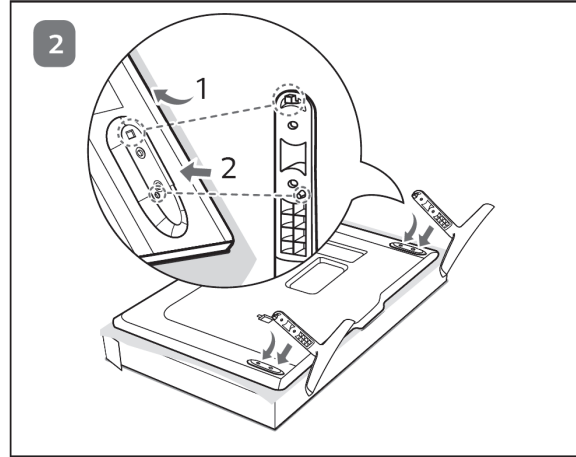

2

3

5

4

	32LF653V-ZC	42LF653V-ZC	50LF653V-ZC	55LF653V-ZC
A x B x C (mm)	731 x 475 x 185	960 x 612 x 193	1127 x 706 x 230	1241 x 769 x 230
A x E x F (mm)	731 x 437 x 54.5	960 x 567 x 54.5	1127 x 660 x 54.5	1241 x 725 x 55.5
D (kg)	6.5	9.9	14.6	18.6
D - (G₁ + G₂) (kg)	6.3	9.6	14.3	18.3
Требования к электропитанию Электрүтүну шарттары Вимоги до електроживлення Cerințe la rețeaua de alimentare	AC 100 - 240 V ~ 50 / 60 Hz			
Потребляемая мощность (номинальная) Пайдаланылатын қуаты (номиналды) Споживана потужність Putere consumată (nominală)	70 Вт	100 Вт	120 Вт	130 Вт