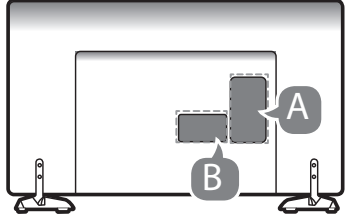

2

3

5

4

	32LF653V-ZC	42LF653V-ZC	50LF653V-ZC	55LF653V-ZC
A x B x C (mm)	731 x 475 x 185	960 x 612 x 193	1127 x 706 x 230	1241 x 769 x 230
A x E x F (mm)	731 x 437 x 54.5	960 x 567 x 54.5	1127 x 660 x 54.5	1241 x 725 x 55.5
D (kg)	6.5	9.9	14.6	18.6
D - (G₁ + G₂) (kg)	6.3	9.6	14.3	18.3
Требования к электропитанию Электрүтүну шарттары Вимоги до електроживлення Cerințe la rețeaua de alimentare	AC 100 - 240 V ~ 50 / 60 Hz			
Потребляемая мощность (номинальная) Пайдаланылатын қуаты (номиналды) Споживана потужність Putere consumată (nominală)	70 Вт	100 Вт	120 Вт	130 Вт