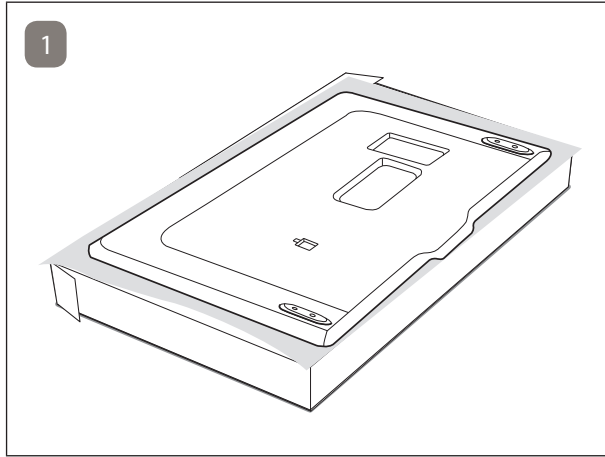

2

3

5

4

	32LF653V-ZC	42LF653V-ZC	50LF653V-ZC	55LF653V-ZC
A x B x C (mm)	731 x 475 x 185	960 x 612 x 193	1127 x 706 x 230	1241 x 769 x 230
A x E x F (mm)	731 x 437 x 54.5	960 x 567 x 54.5	1127 x 660 x 54.5	1241 x 725 x 55.5
D (kg)	6.5	9.9	14.6	18.6
D - (G₁ + G₂) (kg)	6.3	9.6	14.3	18.3
Требования к электропитанию Электрүтүну шарттары Вимоги до електроживлення Cerințe la rețeaua de alimentare	AC 100 - 240 V ~ 50 / 60 Hz			
Потребляемая мощность (номинальная) Пайдаланылатын қуаты (номиналды) Споживана потужність Putere consumată (nominală)	70 Вт	100 Вт	120 Вт	130 Вт