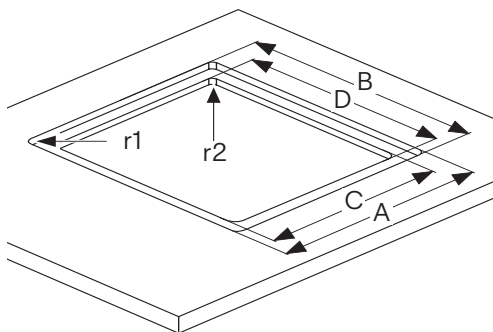

+

Flush mount

ø 35 mm

1

2

CNG 211-62
 CNG 211-78
 CNG 211-78 XL
 CNG 211-86

CNG 211-100
 CNG 251-100
 CNG 221-116

**3****4****5****6**