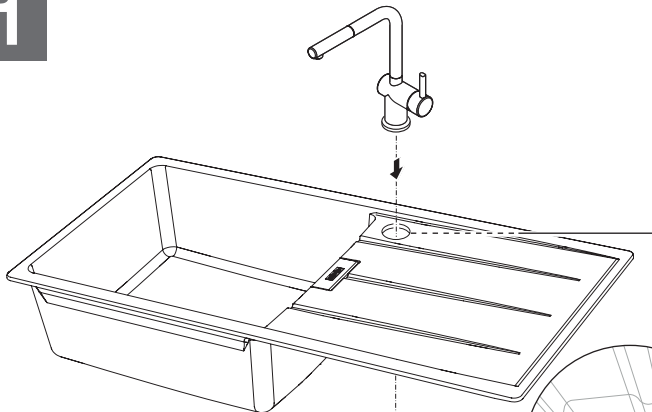

+

Flush mount

ø 35 mm

1

2

CNG 211-62
 CNG 211-78
 CNG 211-78 XL
 CNG 211-86

CNG 211-100
 CNG 251-100
 CNG 221-116

**3****4****5****6**