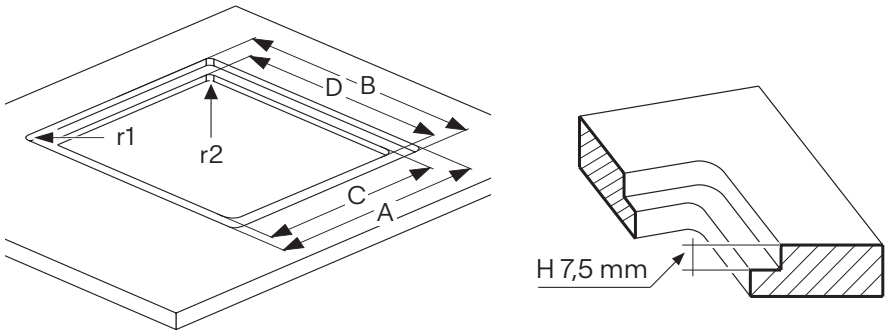

2

CNG 211-62 (LHD)
CNG 211-62 (RHD)

CNG 211-78 (LHD)
CNG 211-78 (RHD)

3