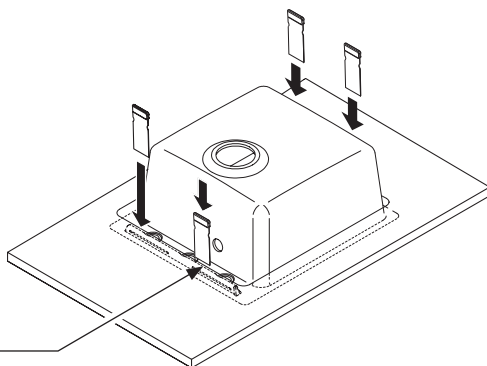

7

24h

1

2

franke.com

Flush mount

Model		A	B	C	D	r1	r2	mini- mum cabinet
CNG 211-62		626 ^{+0,5} ₀	506 ^{+0,5} ₀	600 ^{±2}	480 ^{±2}	17,5	15	450
CNG 211-78		786 ^{+0,5} ₀	506 ^{+0,5} ₀	760 ^{±2}	480 ^{±2}	17,5	15	450
CNG 211-78 XL		786 ⁺¹ ₀	506 ⁺¹ ₀	760 ^{±2}	480 ^{±2}	17,5	15	600
CNG 211-86		866 ^{+0,5} ₀	506 ^{+0,5} ₀	840 ^{±2}	480 ^{±2}	17,5	15	500
CNG 211-100		1006 ^{+0,5} ₀	506 ^{+0,5} ₀	980 ^{±2}	480 ^{±2}	17,5	15	600
CNG 251-100		1006 ^{+0,5} ₀	506 ^{+0,5} ₀	980 ^{±2}	480 ^{±2}	17,5	15	600
CNG 221-116		1166 ^{+0,5} ₀	506 ^{+0,5} ₀	1140 ^{±2}	480 ^{±2}	17,5	15	800
CNG 211-62 (LHD)		626 ^{+0,5} ₀	506 ^{+0,5} ₀	600 ^{±2}	480 ^{±2}	17,5	15	450
CNG 211-62 (RHD)		626 ^{+0,5} ₀	506 ^{+0,5} ₀	600 ^{±2}	480 ^{±2}	17,5	15	450
CNG 211-78 (LHD)		786 ⁺¹ ₀	506 ⁺¹ ₀	760 ^{±2}	480 ^{±2}	17,5	15	500
CNG 211-78 (RHD)		786 ⁺¹ ₀	506 ⁺¹ ₀	760 ^{±2}	480 ^{±2}	17,5	15	500