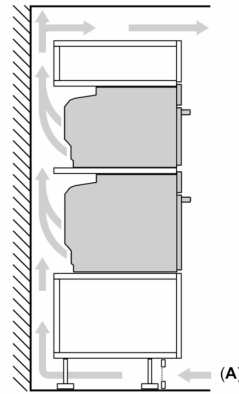

#### Размеры:

- Размеры прибора (ВхШхГ): 455 мм x 594 мм x 548 мм
- Размеры ниши для встраивания (ВхШхГ): 450 мм - 455 мм x 560 мм - 568 мм x 550 мм
- Пожалуйста, придерживайтесь размеров для встраивания, указанных на схеме монтажа

**iQ700, Встраиваемый  
компактный духовой шкаф с  
микроволнами, 60 x 45 см,  
Белый  
CM724G1W1**

Measurements in mm

- A: 19.5 mm
- B: Space for appliance connection  
320 x 115 mm
- C: Ventilation space in the base  $\geq$   
200 cm<sup>2</sup>

Installing two appliances on top of each other  
Air exchange

A: Air inlet  $\geq$  200 cm<sup>2</sup>

measurements in mm

measurements in mm

Installation with a hob.

measurements in mm

If the compact appliance will be installed underneath a hob, the following worktop thicknesses (including substructure if necessary) must be taken into account.