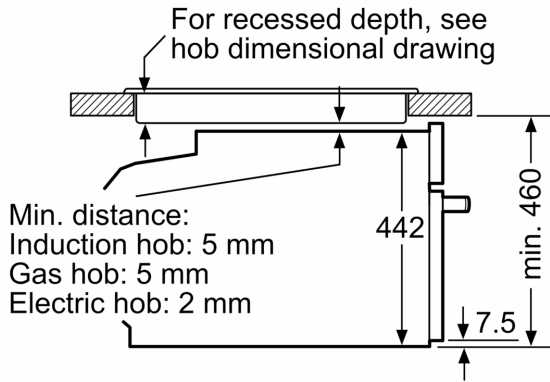

#### Размеры:

- Размеры прибора (ВхШхГ): 455 мм x 594 мм x 548 мм
- Размеры ниши для встраивания (ВхШхГ): 450 мм - 455 мм x 560 мм - 568 мм x 550 мм
- Пожалуйста, придерживайтесь размеров для встраивания, указанных на схеме монтажа

Installing two appliances on top of each other  
Air exchange

A: Air inlet  $\geq$  200 cm<sup>2</sup>

measurements in mm

measurements in mm

Installation with a hob.

measurements in mm

If the compact appliance will be installed underneath a hob, the following worktop thicknesses (including substructure if necessary) must be taken into account.

Hob type	min. worktop thickness	
	fitted	flush
Induction hob	42 mm	43 mm
Full surface Induction hob	52 mm	53 mm
Gas hob	32 mm	43 mm
Electric hob	32 mm	35 mm