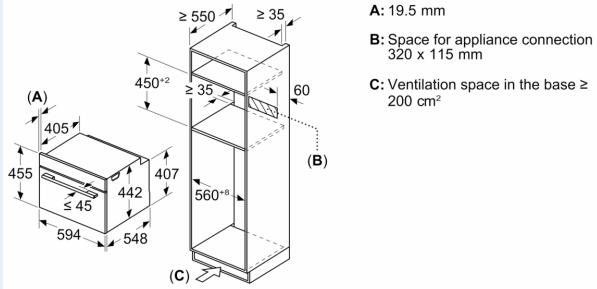

**iQ700, Встраиваемый
компактный духовой шкаф с
микроволнами, 60 x 45 см,
Белый
CM724G1W1**

Measurements in mm

- A: 19.5 mm
- B: Space for appliance connection
  320 x 115 mm
- C: Ventilation space in the base $\geq$
  200 cm²

Installing two appliances on top of each other
Air exchange