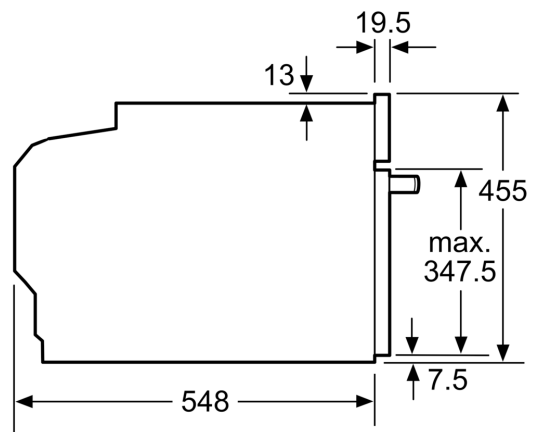

#### Техническая информация:

- Длина сетевого кабеля: 150 см
- Норма напряжения 220 - 240 VВ
- Мощность подключения: 3.6 кВт

#### Размеры:

- Размеры прибора (ВхШхГ): 455 мм x 594 мм x 548 мм
- Размеры ниши для встраивания (ВхШхГ): 450 мм - 455 мм x 560 мм - 568 мм x 550 мм
- Пожалуйста, придерживайтесь размеров для встраивания, указанных на схеме монтажа

**iQ700, Встраиваемый  
компактный духовой шкаф с  
микроволнами, 60 x 45 см,  
Белый  
CM724G1W1**

Measurements in mm

- A: 19.5 mm
- B: Space for appliance connection  
320 x 115 mm
- C: Ventilation space in the base  $\geq$   
200 cm<sup>2</sup>

Installing two appliances on top of each other  
Air exchange

A: Air inlet  $\geq$  200 cm<sup>2</sup>

measurements in mm

measurements in mm

Installation with a hob.

measurements in mm

If the compact appliance will be installed underneath a hob, the following worktop thicknesses (including substructure if necessary) must be taken into account.