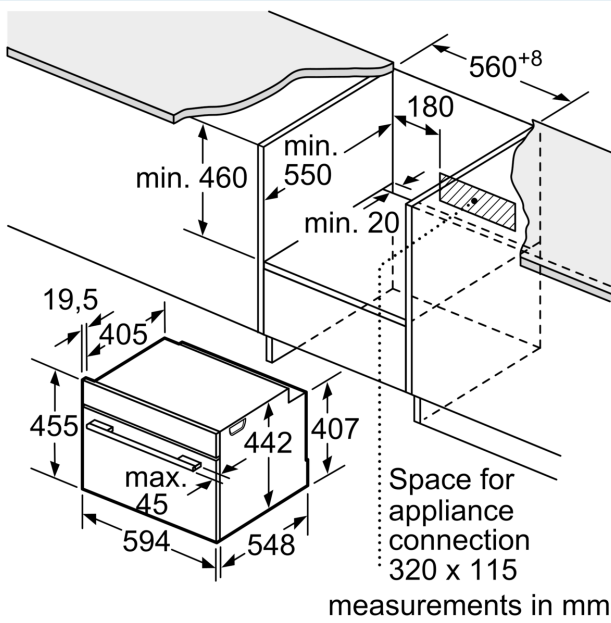

#### Размеры:

- Размеры прибора (ВхШхГ): 455 мм x 594 мм x 548 мм
- Размеры ниши для встраивания (ВхШхГ): 450 мм - 455 мм x 560 мм - 568 мм x 550 мм
- Пожалуйста, придерживайтесь размеров для встраивания, указанных на схеме монтажа

**iQ700, Встраиваемый  
компактный духовой шкаф с  
микроволнами, 60 x 45 см,  
Белый  
CM724G1W1**

Measurements in mm

- A: 19.5 mm
- B: Space for appliance connection  
320 x 115 mm
- C: Ventilation space in the base  $\geq$   
200 cm<sup>2</sup>

Installing two appliances on top of each other  
Air exchange

A: Air inlet  $\geq$  200 cm<sup>2</sup>

measurements in mm

measurements in mm

Installation with a hob.

measurements in mm

If the compact appliance will be installed underneath a hob, the following worktop thicknesses (including substructure if necessary) must be taken into account.

Hob type	min. worktop thickness	
	fitted	flush
Induction hob	42 mm	43 mm
Full surface Induction hob	52 mm	53 mm
Gas hob	32 mm	43 mm
Electric hob	32 mm	35 mm