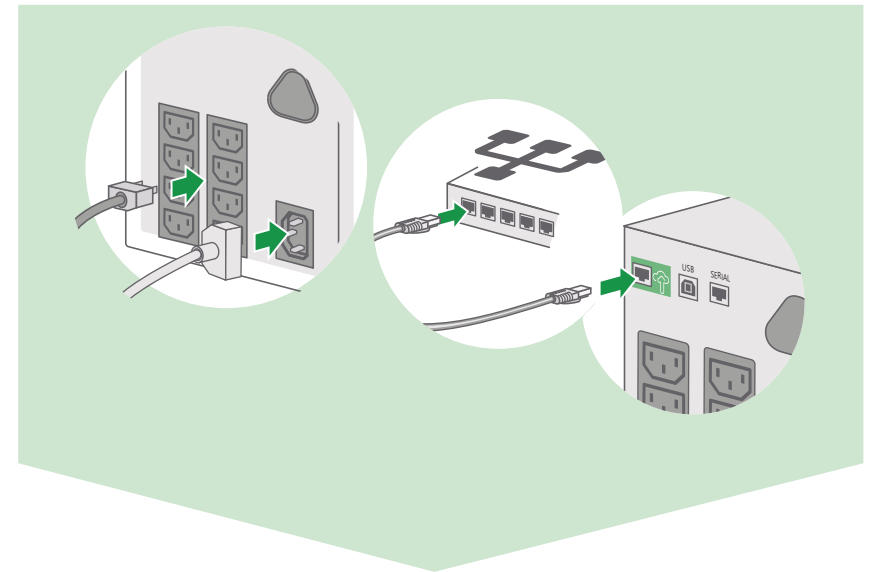

Installation Guide

by Schneider Electric

Smart-UPS SMC1000IC, SMC1500IC

SmartConnect.apc.com

- Free additional 1-year battery warranty
- Remote monitoring
- Email notifications
- Remote firmware upgrade

By connecting this product to the Internet using APC SmartConnect port, you are agreeing to APC SmartConnect Terms of Use, as found at smartconnect.apc.com. Schneider Electric Data Privacy Policy can also be found at smartconnect.apc.com.

En conectando este producto a Internet utilizando el puerto del SmartConnect d'APC, vous acceptez les conditions d'utilisation de SmartConnect d'APC, telles que décrites sur le site smartconnect.apc.com. La politique de Schneider sur la confidentialité des données électriques est également décrite sur le site smartconnect.apc.com.