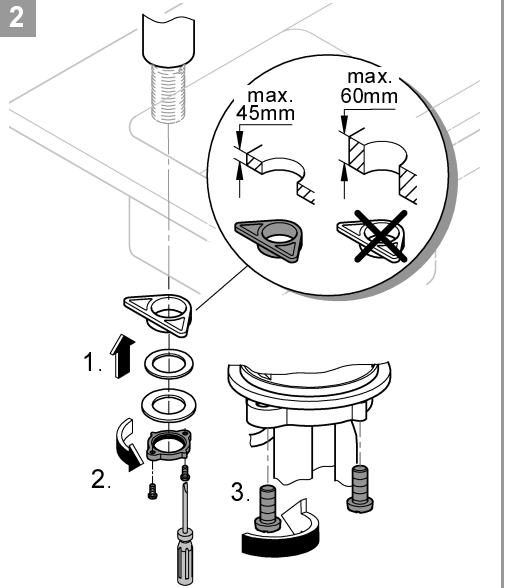

		KSA	UAE	CN
W	08 567	64 689		

X	46 927	46 966	---
Y	46 964	46 968	
Z	46 965	46 967	

DIN EN 806

DIN EN 1717

DIN 1988

bar

°C

max. 10
0,5

max. 70° thumbs up icon max. 60°

1

2

3