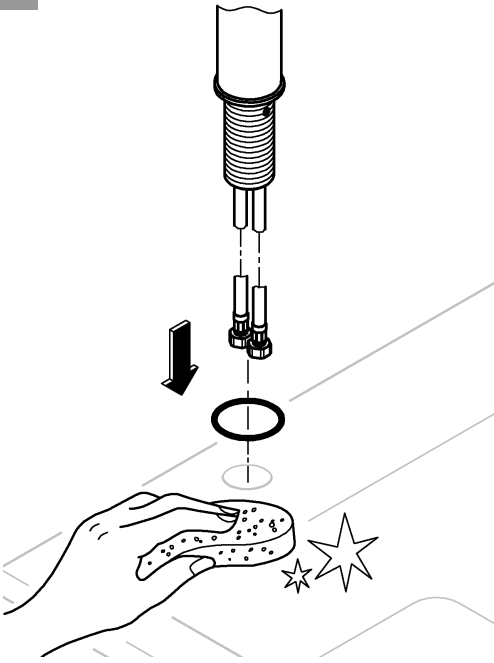

		KSA	UAE	CN
W	08 567	64 689		

X	46 927	46 966	---
Y	46 964	46 968	
Z	46 965	46 967	

DIN EN 806

DIN EN 1717

DIN 1988

bar

°C

max. 10
0,5

max. 70° thumbs up icon max. 60°

1

2

3