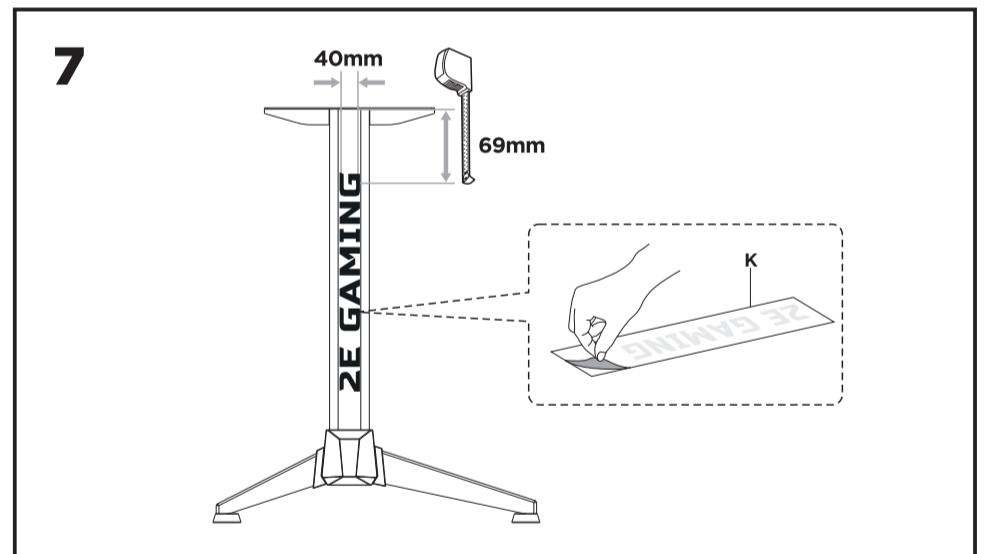

ГАРАНТИЯ И ОБСЛУЖИВАНИЕ

УСЛОВИЯ ОГРАНИЧЕННОЙ ГАРАНТИИ: Производитель предоставляет ограниченную гарантию на все механические узлы и компоненты игровых столов 2E GAMING OTOROSHI. Срок гарантии составляет 12 месяцев при соблюдении пользователем всех рекомендаций и правил эксплуатации продукта. Общий срок службы продуктов составляет 24 месяца. Максимальная допустимая статическая нагрузка для столов 2E GAMING OTOROSHI - 100 кг.

УСЛОВИЯ ГАРАНТИИ: Повреждение столов, механизмов, основных узлов и компонентов из-за неправильной эксплуатации может привести к ограничению гарантийных обязательств производителя. Важно отметить, что условия ограниченной гарантии не распространяются на коммерческое использование столов, которое следует согласовывать с поставщиком.

РЕКОМЕНДАЦИИ ПО ЗДОРОВЬЮ: Для поддержания здоровья рекомендуется не сидеть продолжительное время. Каждые два часа работы за столом рекомендуется делать перерыв на 10-15 минут для растяжки и движения. Важно соблюдать правильную позу и положение тела во время сидения.

ПРАВИЛА ТЕХНИКИ БЕЗОПАСНОСТИ: Для предотвращения повреждений стола и травм рекомендуется внимательно настраивать все параметры только на свободной от объектов поверхности стола. При перемещении стола следует быть осторожным и избегать неровностей. Предотвращение опрокидывания стола включает избегание нагрузки на один его край. Предотвращение воздействия сильного тепла и превышения максимальной нагрузки также важно для долгосрочного использования стола.