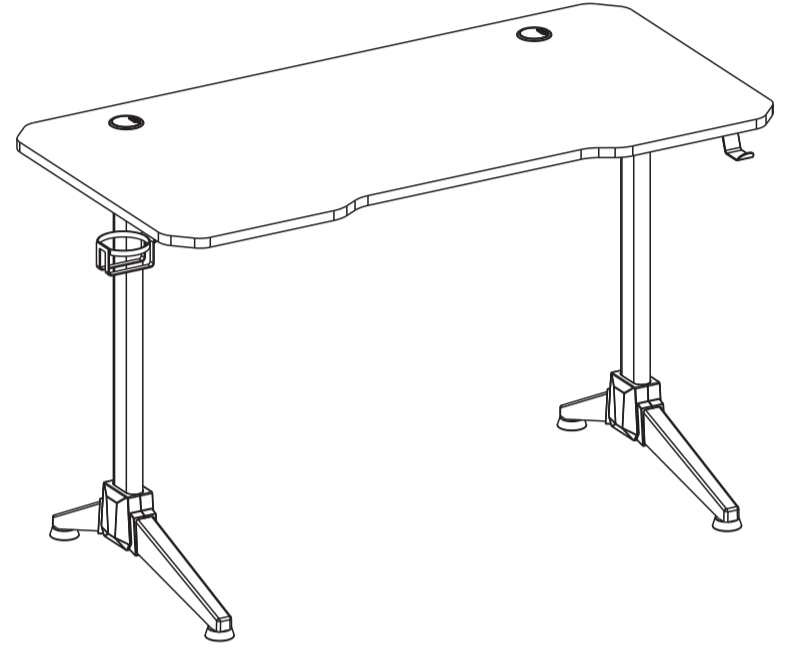

EKSPLUATATSIYA QILISHNING MUHIM SHARTLARI:

1. Ushbu stoldan faqat maqsadga muvofiq holda foydalaning.
2. Stol ustida turish yoki uni zinapoya sifatida ishlatish taqiqlanadi, chunki bu uning ag'darilishiga olib kelishi mumkin.
3. Optimal barqarorlik uchun mahsulotni gorizontal yuzaga qo'ying.
4. Stol bir kishi tomonidan foydalanish uchun mo'ljallangan.
5. Stolni, keskin harakat va zarbalardan avaylagan holda, ehtiyotkorlik bilan harakatlantiring.
6. Stol sirtining shikastlanishi va yuzaga kelishi mumkin bo'lgan yong'inning oldini olish uchun stolni yuqori haroratli manbalar yaqiniga qo'ymang.
7. Stol yuzasiga to'g'ridan-to'g'ri quyosh nurining uzoq vaqt ta'sir qilishdan saqlaning.
8. Yong'in xavfi yoki yuqori namlik bo'lishi mumkin bo'lgan joylarda, stoldan foydalanish taqiqlanadi.
9. Tozalash uchun faqat yumshoq nam matodan foydalaning va sirtini shikastlamaslik uchun agressiv yuvish vositalaridan foydalanmang.

Vakolatli xizmat ko'rsatish markazi:

OOO "XON INTERNET PORTAL"

Manzil: Toshkent sh., Yashnobod tum.,

Alimkent 1- tor ko'chasi, 21-uy.

Tel.: +998712946600, +998909493400

2E

KOMPYUTER STOLI 2E GAMING OTOROSHI

Foydalanuvchi qo'llanma

2E-GT-OTO-BK

UZ