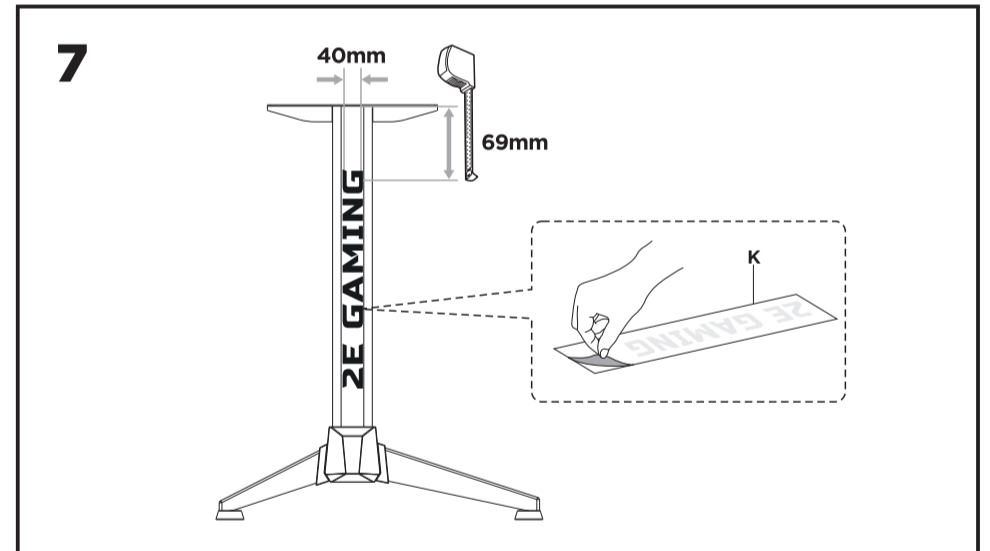

STOLDA O'TIRGANDA QULAY
HOLATNI USHLANG

STOL USTIDA
TURMANG

STOLGA YOTMANG

STOLGA
O'TIRMANG

MAKSIMAL RUXSAT
ETILGAN YUK: 100 kg