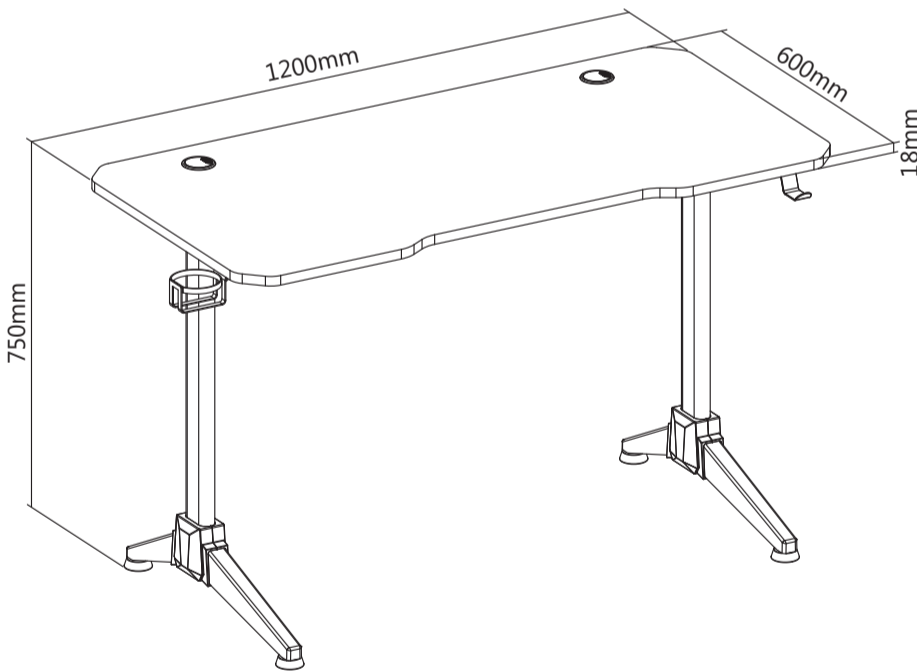

STOLDA O'TIRGANDA QULAY
HOLATNI USHLANG

STOL USTIDA
TURMANG

STOLGA YOTMANG

STOLGA
O'TIRMANG

MAKSIMAL RUXSAT
ETILGAN YUK: 100 kg