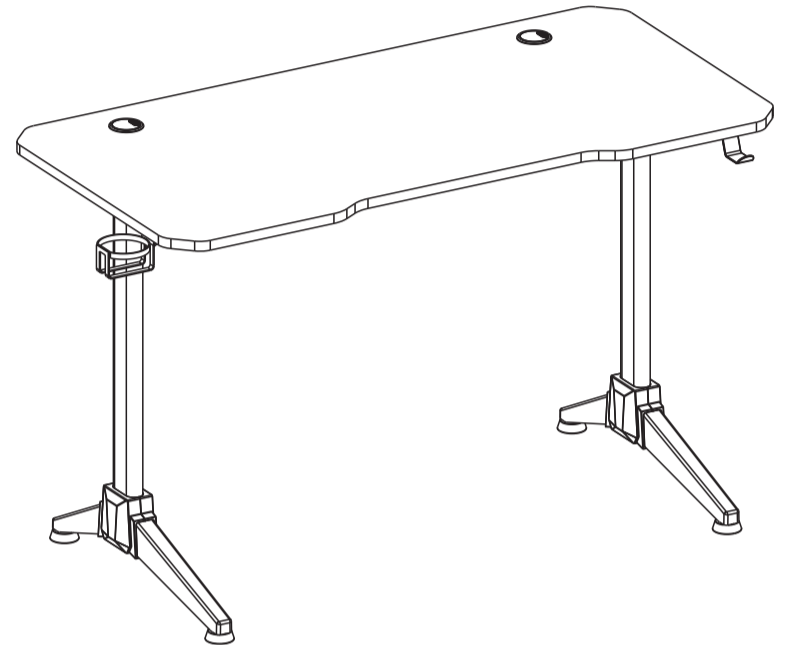

2E-GT-OTO-BK

RU

KAFOLAT VA XIZMAT KO'RSATISH

CHEKLANGAN KAFOLAT SHARTLARI: Ishlab chiqaruvchi 2E GAMING OTOROSHI o'yin stollarining barcha mexanik qismlari va butlovchi qismlariga cheklangan kafolat beradi. Kafolat muddati - foydalanuvchi mahsulotdan foydalanish bo'yicha barcha tavsiyalar va qoidalarga rioya qilgan holda 12 oy. Mahsulotlarning umumiy xizmat muddati 24 oy. 2E GAMING OTOROSHI stollari uchun ruxsat etilgan maksimal statik og'irlik 100 kg.