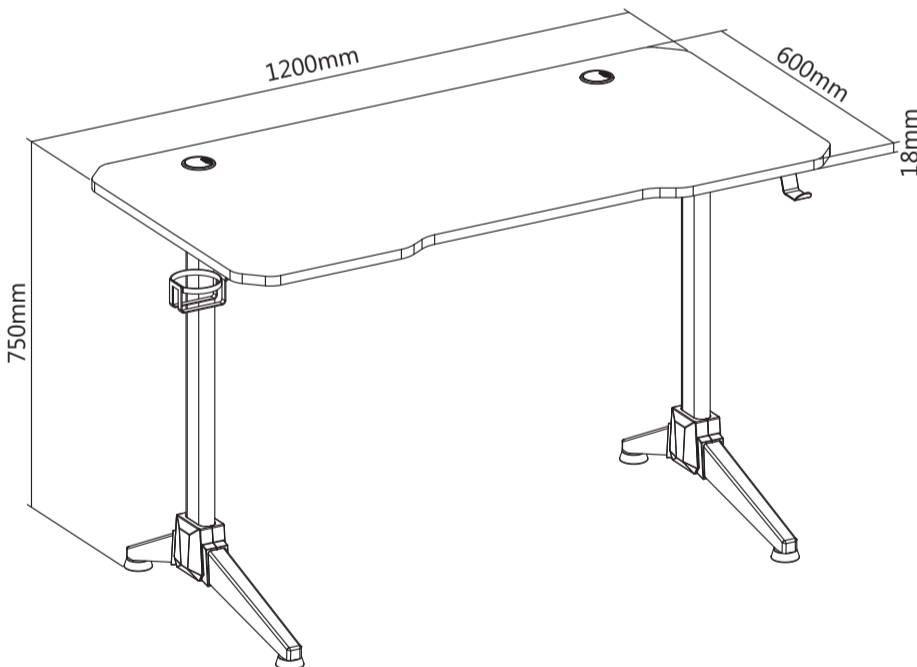

ГАРАНТИЯ И ОБСЛУЖИВАНИЕ

УСЛОВИЯ ОГРАНИЧЕННОЙ ГАРАНТИИ: Производитель предоставляет ограниченную гарантию на все механические узлы и компоненты игровых столов 2E GAMING OTOROSHI. Срок гарантии составляет 12 месяцев при соблюдении пользователем всех рекомендаций и правил эксплуатации продукта. Общий срок службы продуктов составляет 24 месяца. Максимальная допустимая статическая нагрузка для столов 2E GAMING OTOROSHI - 100 кг.

УСЛОВИЯ ГАРАНТИИ: Повреждение столов, механизмов, основных узлов и компонентов из-за неправильной эксплуатации может привести к ограничению гарантийных обязательств производителя. Важно отметить, что условия ограниченной гарантии не распространяются на коммерческое использование столов, которое следует согласовывать с поставщиком.

РЕКОМЕНДАЦИИ ПО ЗДОРОВЬЮ: Для поддержания здоровья рекомендуется не сидеть продолжительное время. Каждые два часа работы за столом рекомендуется делать перерыв на 10-15 минут для растяжки и движения. Важно соблюдать правильную позу и положение тела во время сидения.

ПРАВИЛА ТЕХНИКИ БЕЗОПАСНОСТИ: Для предотвращения повреждений стола и травм рекомендуется внимательно настраивать все параметры только на свободной от объектов поверхности стола. При перемещении стола следует быть осторожным и избегать неровностей. Предотвращение опрокидывания стола включает избегание нагрузки на один его край. Предотвращение воздействия сильного тепла и превышения максимальной нагрузки также важно для долгосрочного использования стола.