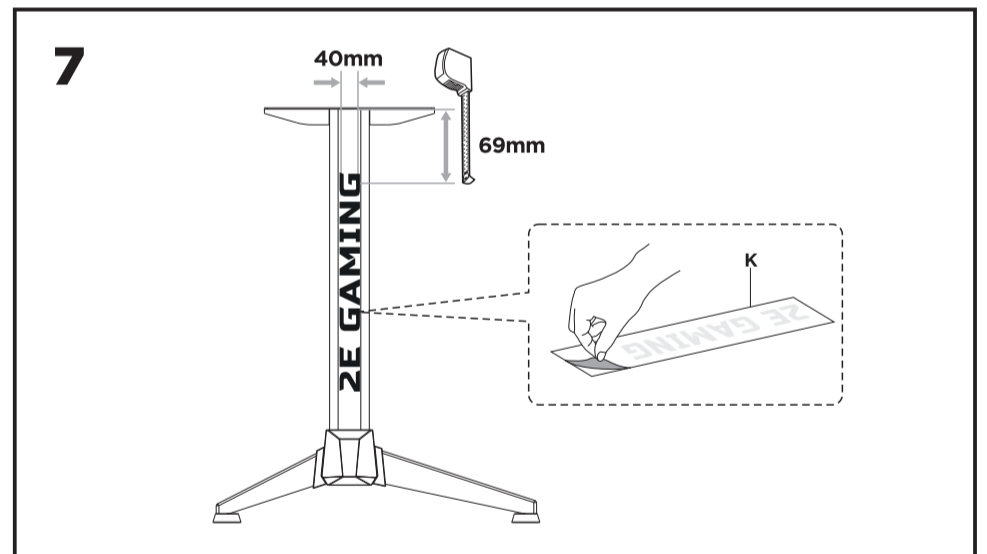

ГАРАНТІЯ ТА ОБСЛУГОВУВАННЯ

УМОВИ ОБМЕЖЕНОЇ ГАРАНТІЇ: Виробник надає обмежену гарантію на всі механічні вузли та компоненти ігрових столів 2E GAMING OTOROSHI. Гарантійний термін становить 12 місяців при умові дотримання користувачем всіх рекомендацій та правил експлуатації виробів. Загальний термін служби виробів становить 24 місяці. Максимальне допустиме статичне навантаження для столів 2E GAMING OTOROSHI - 100 кг.

УМОВИ ГАРАНТІЇ: Пошкодження столів, механізмів, основних вузлів та компонентів, внаслідок неправильної експлуатації, може призвести до обмеження гарантійних зобов'язань виробника. Важливо враховувати, що умови обмеженої гарантії не поширюються на комерційне використання столів, яке потрібно узгоджувати із постачальником.

РЕКОМЕНДАЦІЇ З ОХОРОНИ ЗДОРОВ'Я: З метою збереження здоров'я рекомендується не сидіти безперервно. Кожні дві години роботи за столом слід робити перерву на 10-15 хвилин для розтягування та рухання. Важливо дотримуватися правильної постави та положення тіла під час сидіння.

ПРАВИЛА ТЕХНІКИ БЕЗПЕКИ: Для запобігання пошкодження столу та травмування рекомендується ретельно виконувати всі налаштування лише на вільному від об'єктів столу. При переміщенні столу слід бути обережним та уникати нерівностей. Запобігання перевертанню столу включає уникання спирання на один його край. Запобігання впливу сильного тепла та перевищення максимального навантаження також важливі для тривалої служби столу.