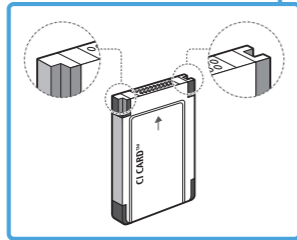

4EA : M4 X L12 (BN96-36028A)

3

4

4EA : M4 X L12 (BN96-27704A)

5

6

Обратите внимание!

Настенное крепление
для TV