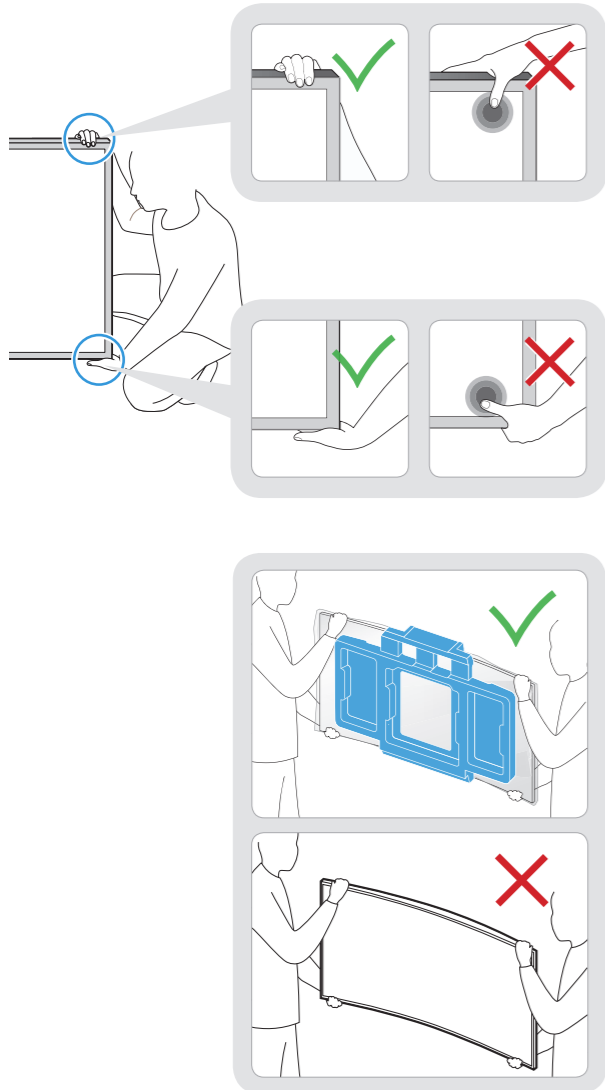

MOYO UA

СТАРАЕТСЯ ДЛЯ МЕНЯ

Каталог телевизоров

Выбрать

4EA : M4 X L12 (BN96-36028A)

4EA : M4 X L12 (BN96-27704A)

1

2

4EA : M4 X L12 (BN96-36028A)

3

4

4EA : M4 X L12 (BN96-27704A)

5

6

Обратите внимание!

Настенное крепление
для TV