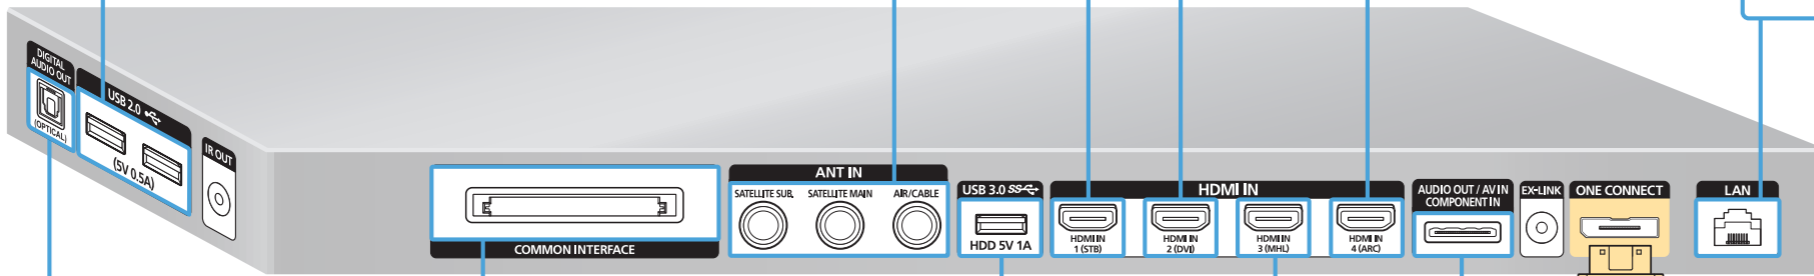

4EA : M4 X L12 (BN96-36028A)

3

4

4EA : M4 X L12 (BN96-27704A)

5

6

Обратите внимание!

Настенное крепление
для TV