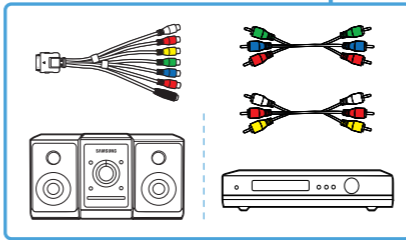

4EA : M4 X L12 (BN96-36028A)

3

4

4EA : M4 X L12 (BN96-27704A)

5

6

Обратите внимание!

Настенное крепление
для TV