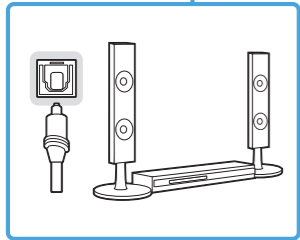

4EA : M4 X L12 (BN96-36028A)

3

4

4EA : M4 X L12 (BN96-27704A)

5

6

Обратите внимание!

Настенное крепление
для TV