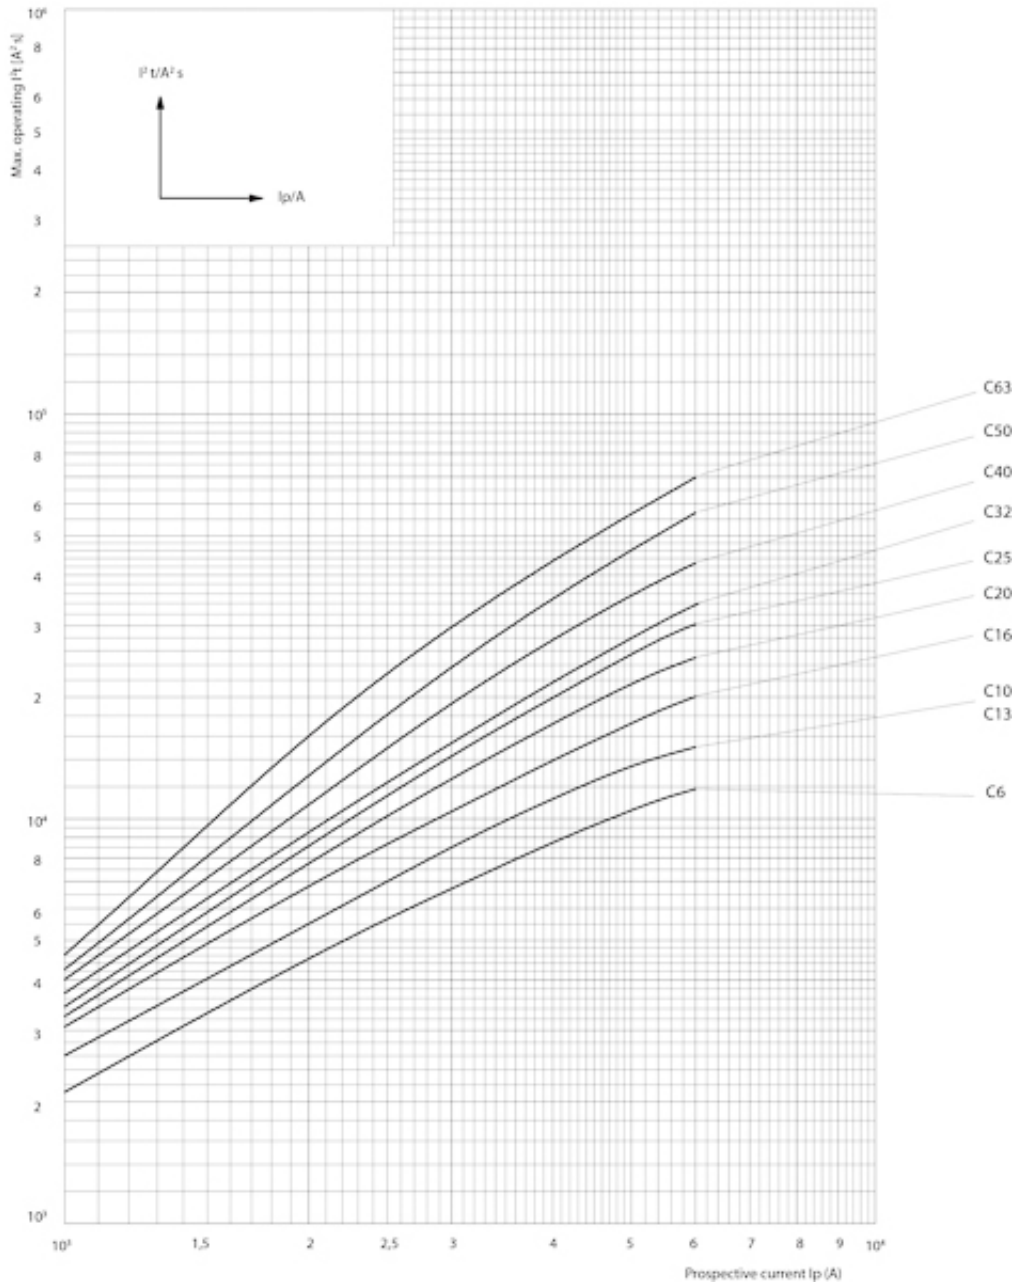

ETIMAT 6 1p C16

Особенности

Артикул	002141516
Наименование	ETIMAT 6 1p C16
Вес	.105
Группа каталога	Модульные автоматические выключатели и аксессуары
Назначение	Автоматические выключатели
Отключающая способность (кА)	6
Характеристика срабатывания	C
Номинальный ток (А)	16
Количество полюсов	1
Группа	ETIMAT 6 6kA

[Веб-страница продукта](#) 

Другая документация

[CE сертификат](#)
[Технические данные](#)
[3D Model](#)

Технические характеристики

Токо - временные характеристики

Габаритные размеры

Обозначение/Подключение

1P

1P+N

2P

3P

3P+N