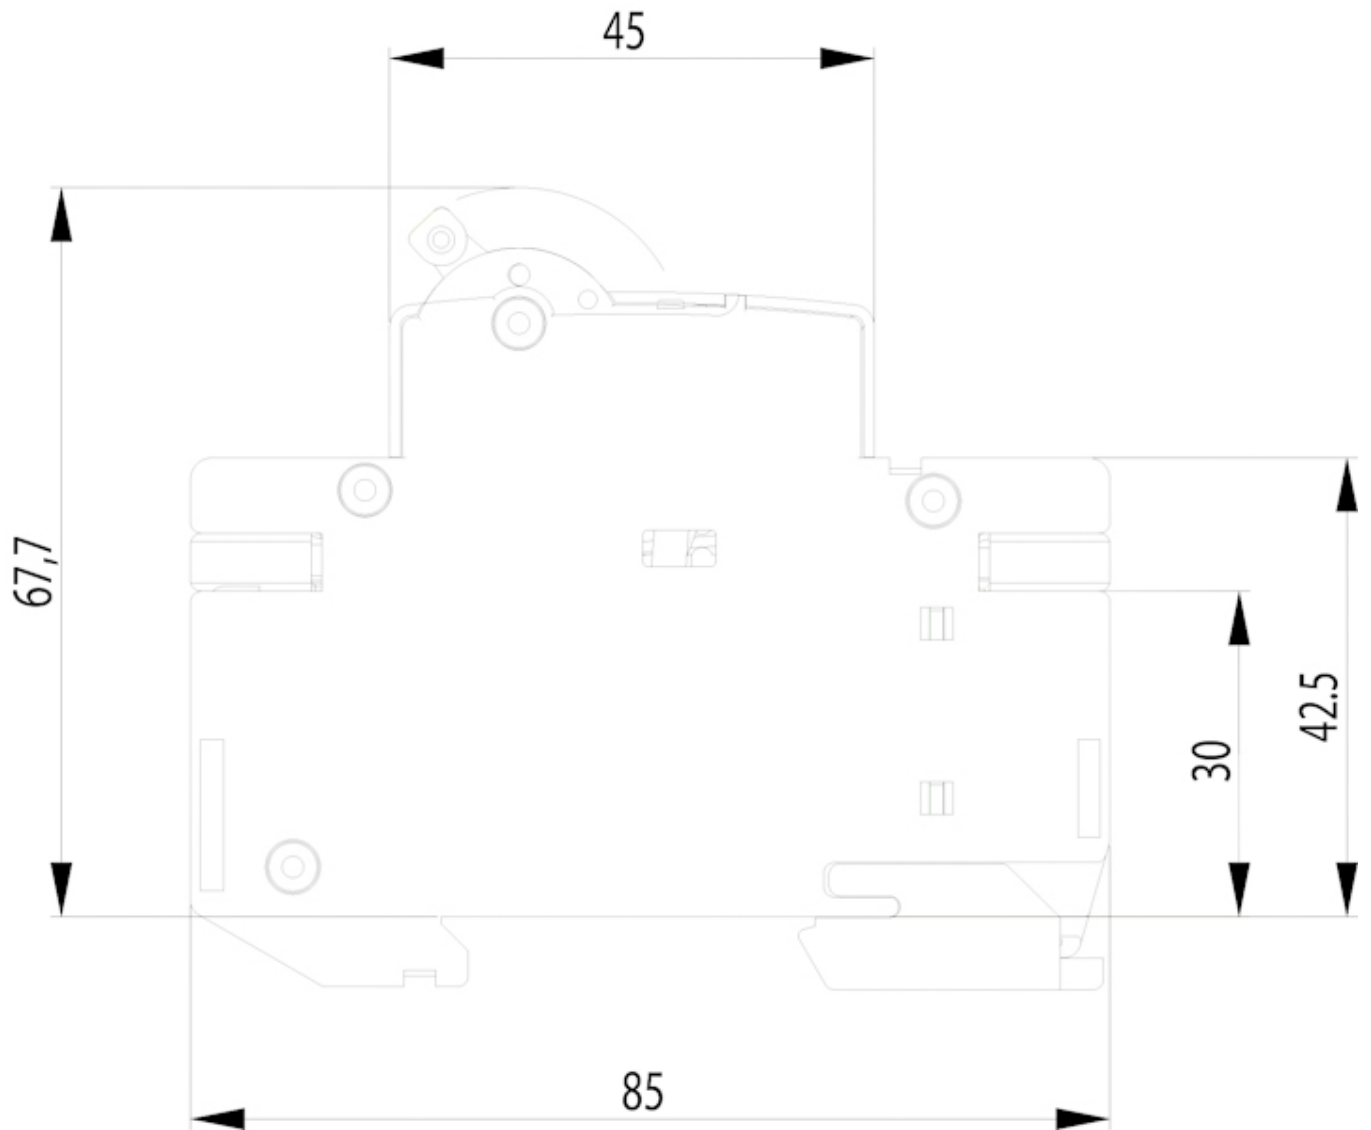

[Веб-страница продукта](#) 

Другая документация

[CE сертификат](#)
[Технические данные](#)
[3D Model](#)

Технические характеристики

Токо - временные характеристики

Габаритные размеры

Обозначение/Подключение