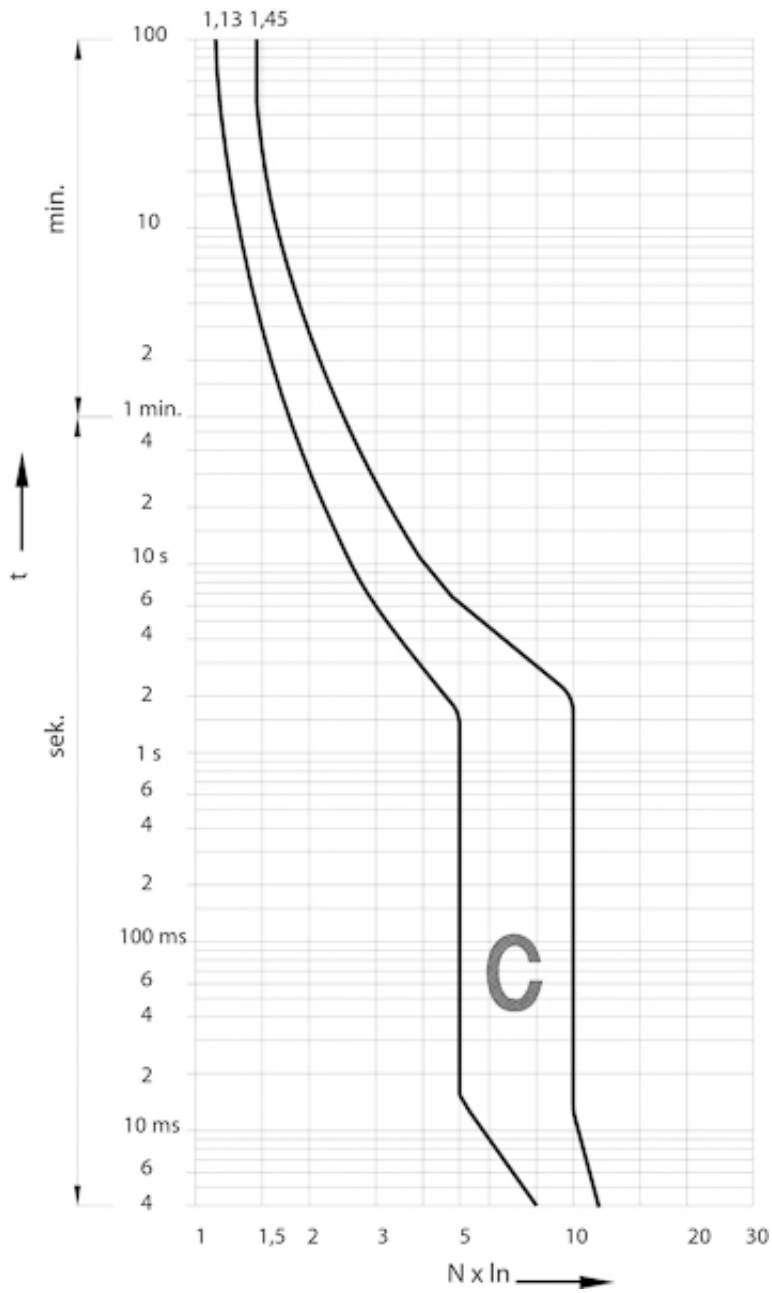

ETIMAT 6 1p C16

Особенности

Артикул	002141516
Наименование	ETIMAT 6 1p C16
Вес	.105
Группа каталога	Модульные автоматические выключатели и аксессуары
Назначение	Автоматические выключатели
Отключающая способность (кА)	6
Характеристика срабатывания	C
Номинальный ток (А)	16
Количество полюсов	1
Группа	ETIMAT 6 6kA

[Веб-страница продукта](#) 

Другая документация

[CE сертификат](#)
[Технические данные](#)
[3D Model](#)

Технические характеристики

Токо - временные характеристики

Габаритные размеры

Обозначение/Подключение

1P

1P+N

2P

3P

3P+N