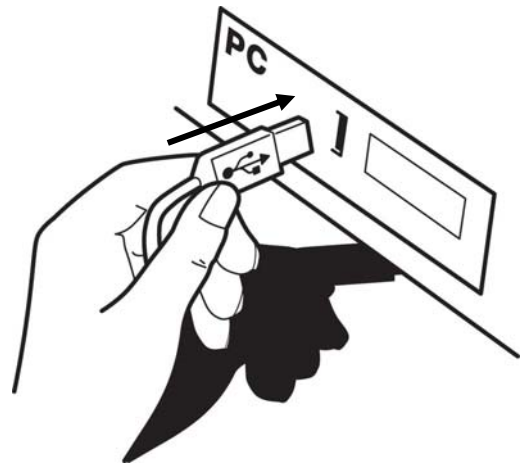

Trust

User's Guide

V2 Item: 14591

HU-4440p 4 Port USB2 Mini

1

2

3