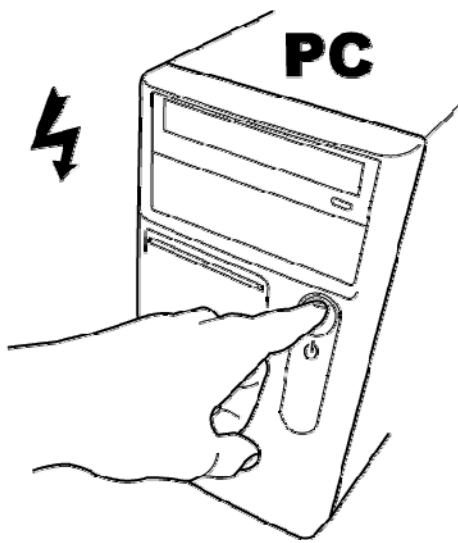

Trust

User's Guide

V2 Item: 14591

HU-4440p 4 Port USB2 Mini

1

2

3