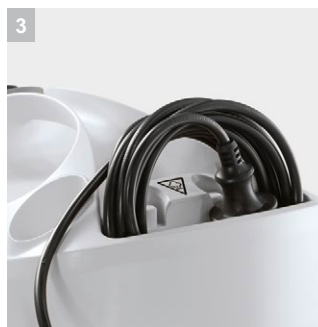

SC 4 EasyFix Premium

Пароочиститель SC 4 EasyFix Premium - это возможность непрерывной работы благодаря съемному баку для долива воды. Пароочиститель оснащен комплектом для уборки пола EasyFix, накладкой для чистки ковров, расширенным набором принадлежностей.

1 Съемный бак для постоянного долива воды

- Возможность дозаправки водой в любое время позволяет выполнять работы без долгих перерывов.

2 Насадка для пола EasyFix с шарниром и удобным креплением салфетки с застежкой-липучкой

- Оптимальные результаты очистки на всех типах твердых поверхностей в доме.
- Система фиксации салфеток для пола на застежке-липучке позволяет легко их закреплять и заменять, не вступая в контакт с грязью.

Технические характеристики и комплектация

KÄRCHER

MISSING PICTURE: M:\print\SC_2_5_EasyFix_underride_white_app_3_CI15_86038.tif

SC 4 EasyFix Premium

- Съёмный бак для постоянного долива воды для длительной работы
- Отдел для хранения кабеля
- С комплектом для уборки пола EasyFix, накладкой для чистки ковров, расширенным набором принадлежностей