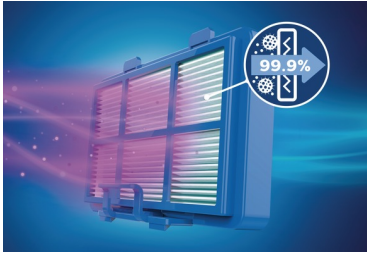

Основные особенности

Фильтр Allergy H13

Полностью герметичная система фильтрации воздуха удерживает более 99,9 % мелкой пыли — включая пыльцу, шерсть животных и пылевых клещей — что превосходно подходит для людей, страдающих аллергией, а также для тех, кто требовательно относится к чистоте и гигиеничности. Уровень фильтрации эквивалентен HEPA 13*.