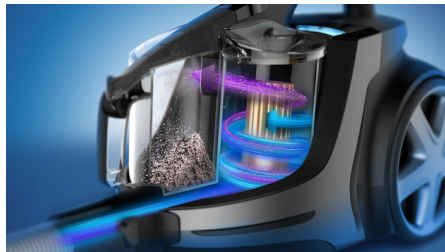

Ручка ErgoGrip с пультом ДУ

Наша ручка ErgoGrip создана для максимально удобного и эффективного управления пылесосом. Ее можно использовать для простого доступа к труднодоступным местам, а функции управления позволят касанием кнопки регулировать мощность всасывания для более эффективной уборки.

Встроенная щетка

"Ручка оснащена встроенной мягкой щеткой, которая помогает очищать поверхность мебели и обивку, не оставляя на них царапин"

Технология NanoClean

Пол и воздух в помещении станут чище благодаря нашей специально разработанной технологии NanoClean. Она сводит к минимуму образование облаков пыли при опустошении пылесборника, позволяя пыли осесть в нижней его части, чтобы она не вылетала при открывании.

Технология PowerCyclone 10

Теперь вы знаете, что наша современная технология PowerCyclone 10 обеспечивает максимальную производительность пылесоса при всасывании*. Она

ускоряет поток воздуха путем его завихрения, чтобы вы могли наслаждаться высокой мощностью пылесоса и чистотой в своем доме.