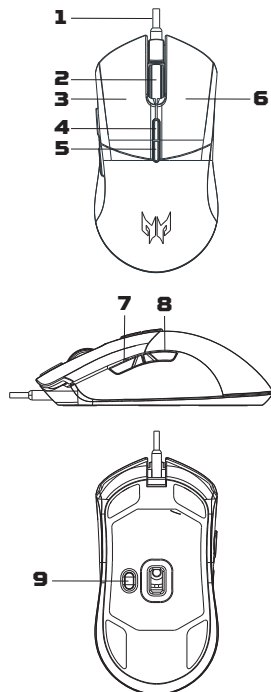

Краткое руководство

В этом руководстве описываются процедуры использования и меры безопасности. Внимательно прочтите его, чтобы правильно использовать ваш продукт, и сохраните для наведения справок в будущем.

Характеристики

- Модель: PMW920
- Тип разъема: USB
- Длина кабеля: Ø3,0, 1800 мм
- Размеры [Д x Ш x В]:
  124 x 65 x 41 мм
- Вес: 153 ± 5 г
- Макс. DPI: 16,000
- Программируемые кнопки: 7
- Тип датчика: оптический, ИК

Комплект поставки

- Игровая мышь Predator x 1
- Гарантийный талон x 1
- Краткое руководство x 1

Особенности устройства

1. USB-кабель
2. Колесико прокрутки
3. Левая кнопка
4. Настройки DPI
  1600 (бирюзовый) → 2400 (зеленый) →
  3200 (белый) → 6400 (красный) →
  16000 (пурпурный)
5. Настройки игрового режима
  Игровой режим 1 (синий) →
  Игровой режим 2 (оранжевый) →
  Игровой режим 3 (ярко-зеленый) →
  Игровой режим 4 (желтый) →
  Игровой режим 5 (малиновый)
6. Правая кнопка
7. Кнопка перемотки вперед
8. Кнопка перемотки назад
9. Индикатор ВКЛ./ВЫКЛ.

Системная совместимость

- Windows® 10, Windows® 8.1, Windows® 8, Windows® 7
- Интерфейс: Разъем USB
- Подключение к Интернету для загрузки дополнительного ПО