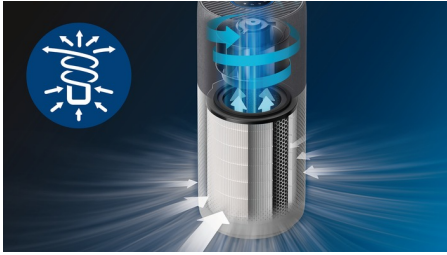

## Миттєве очищення

Швидке й ефективне очищення завдяки новій системі тривимірної циркуляції повітря зі спіральним виходом для повітря – чисте повітря у кімнаті площею 20 м<sup>2</sup> менше, ніж за 8 хвилин.\*