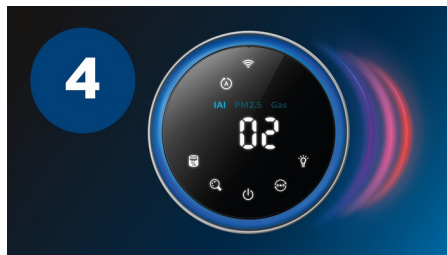

Якість повітря у 4 кольорах

Кільце зовнішньої підсвіткі вгорі на виробі надає додаткову візуальну інформацію щодо якості повітря у приміщенні – від блакитного (хороша) до червоного (погана).