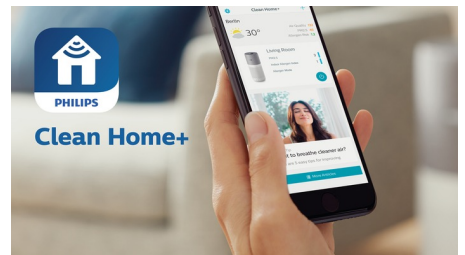

Відстеження і керування за допомогою додатка

Додаток Air Matters дозволяє керувати очищувачем повітря будь-де й будь-коли. Перевіряйте якість повітря у додатку для впевненості будь-де і порівнюйте якість повітря у приміщення з якістю повітря на вулиці.