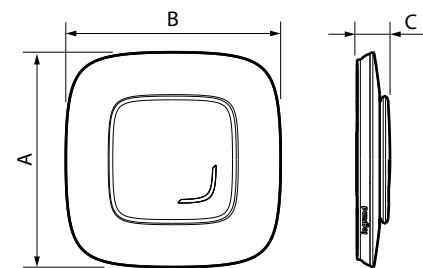

3. РАЗМЕРЫ

A	B	C
90	90	14