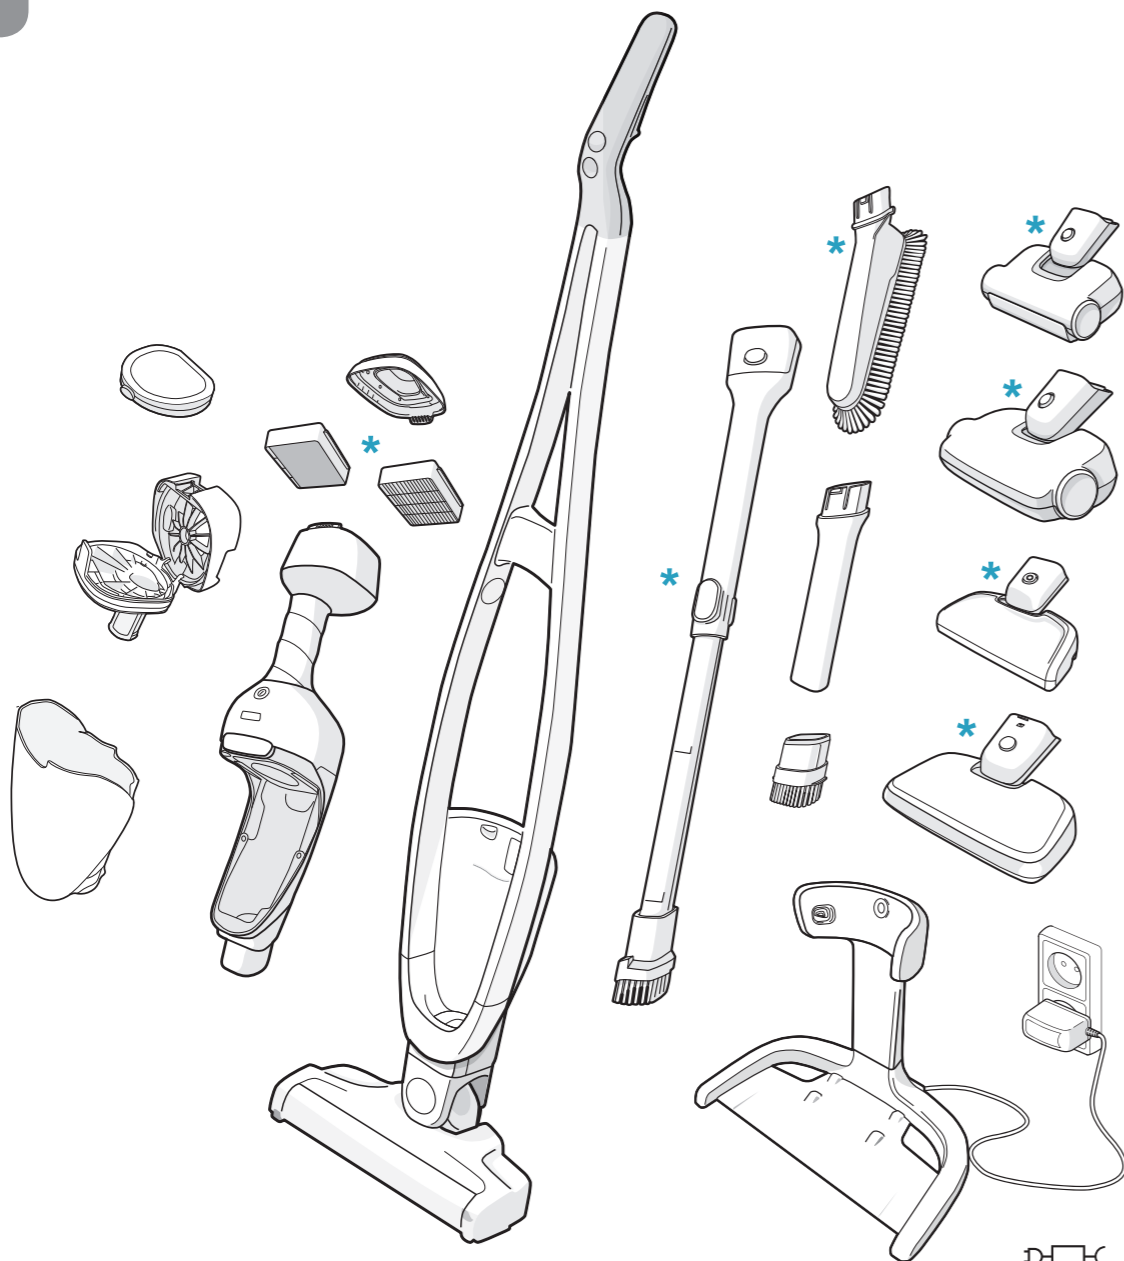

21,6 V: KSC-18W-350050HE

25,2 V: KSC-18W-350050HE

www.electrolux.com

x2

4h

100%

75-100%

50-75%

25-50%

0%

25,2 Volt	15 min	25 min	≤ 55 min
21,6 Volt	14 min	23 min	≤ 50 min

ON OFF