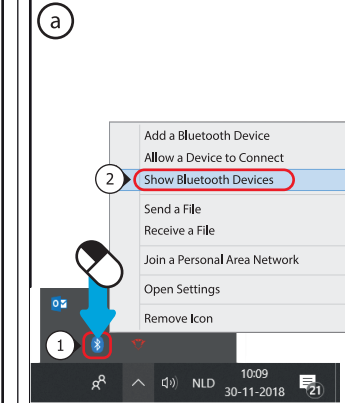

3. Windows 10/8