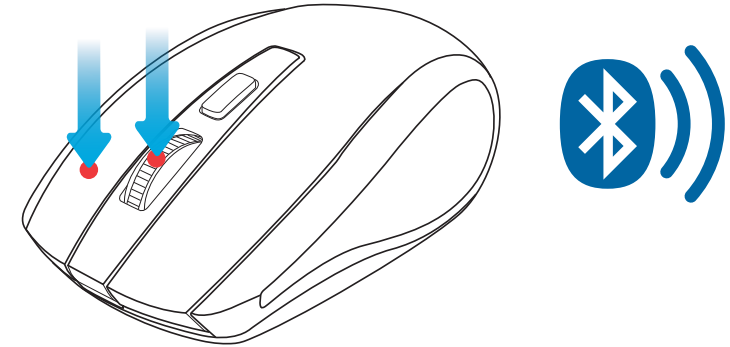

2

Press 3 sec