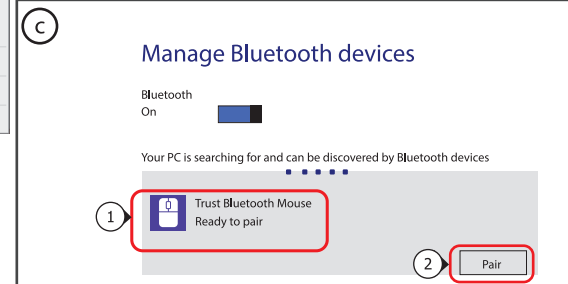

3. Windows 10/8