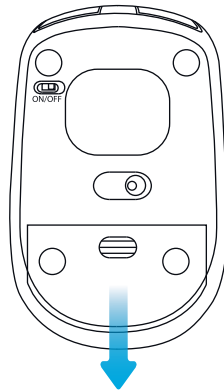

1

2

Press 3 sec

3. Windows 10/8

4. Windows 7